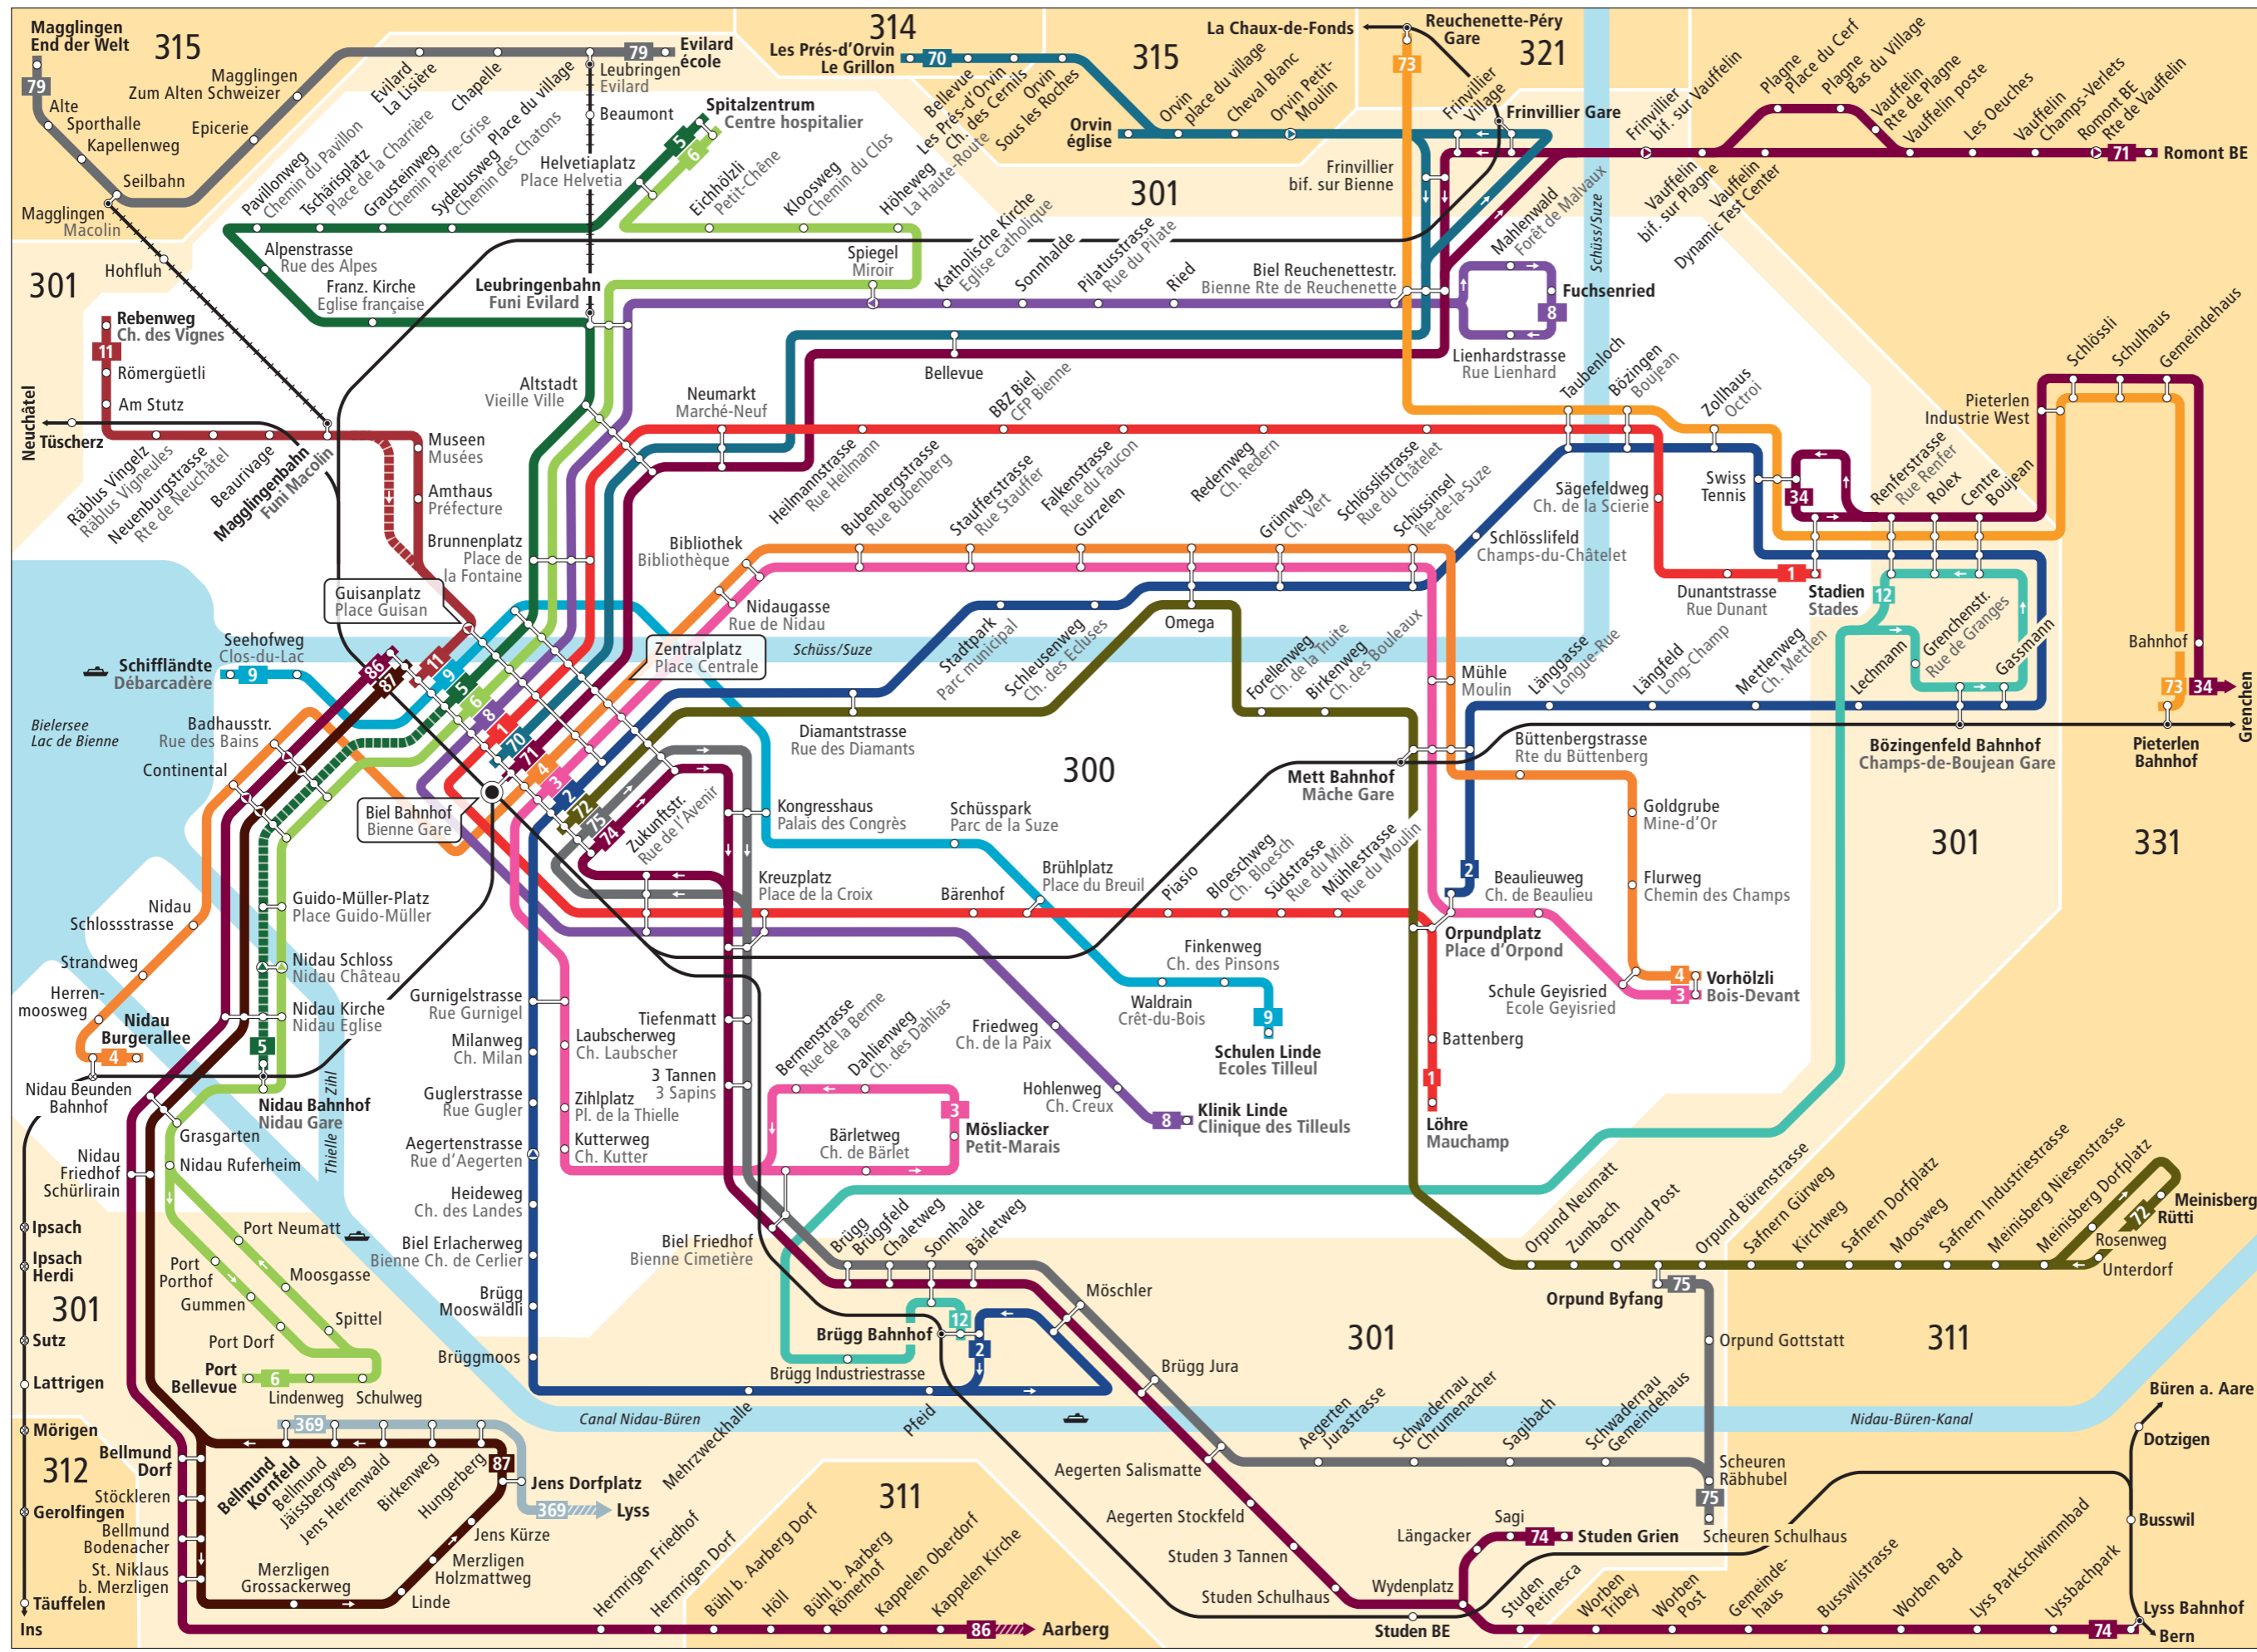

Linienetz Biel und Umgebung Plan du réseau Bienne et environs

Linien / Lignes

- 1 Löhre-Stadien
Mauchamp-Stades
- 2 Brügg-Orpundplatz
Brügg-Place d'Orpond
- 3 Möslacker-Vorhölzli
Petit-Marais-Bois-Devant
- 4 Nidau Bürgerallee-Vorhölzli
Nidau Bürgerallee-Bois-Devant
- 5 Nidau-Biel Bahnhof-Spitalzentrum
Nidau-Bienne Gare-Centre hospitalier
- 6 Port Bellevue-Spitalzentrum
Port Bellevue-Centre hospitalier
- 8 Klinik Linde-Fuchsenried
Clinique des Tilleuls-Fuchsenried
- 9 Schiffländte-Schulen Linde
Débarcadère-Ecoles Tilleul
- 11 Biel Bahnhof-Rebenweg
Bienne Gare-Ch. des Vignes
- 12 Brügg-Bözingenfeld
Brügg-Les Champs-de-Boujean
- 34 Biel Stadien-Grenchen
Bienne Stades-Granges
- 70 Biel Bahnhof-Les Prés d'Orvin
Bienne Gare-Les Prés d'Orvin
- 71 Biel Bahnhof-Romont
Bienne Gare-Romont
- 72 Biel Bahnhof-Meinsberg
Bienne Gare-Meinsberg
- 73 Pieterlen-Reuchenette-Péry
- 74 Biel Bahnhof-Lyss
Bienne Gare-Lyss
- 75 Biel Bahnhof-Orpund
Bienne Gare-Orpund
- 79 Magglingen-Leubringen (gratis)
Macolin-Evilard (gratis)
- 86 Biel Bahnhof-Aarberg
Bienne Gare-Aarberg
- 87 Biel Bahnhof-Jens
Bienne Gare-Jens
- 369 Bellmund-Lyss

Zeichenerklärung / Légende

- 300 Tarifzone Zone tarifaire
- Bus fährt in angegebener Richtung
Bus circule dans la direction indiquée
- ↻ Bus hält nur in angegebener Richtung
Bus s'arrête seulement dans la direction indiquée
- - - Zeitweise verkehrende Buslinie
Ligne de bus avec horaire temporaire
- - - Seilbahn
Funiculaire
- Bahnstrecke
Chemin de fer
- Halt auf Verlangen
Arrêt sur demande

Kundeninfos / Infos clientèle

Verkehrsbetriebe Biel VB
 Transports publics bernois Tpb
 Tel. 032 344 63 63
 service@vb-tpb.ch
 www.vb-tpb.ch

Kundendienst Libero-Tarifverbund
 Service clientèle de la communauté tarifaire Libero
 Telefon 031 321 82 22
 Téléphone 031 321 82 21
 info@myLibero.ch/www.myLibero.ch