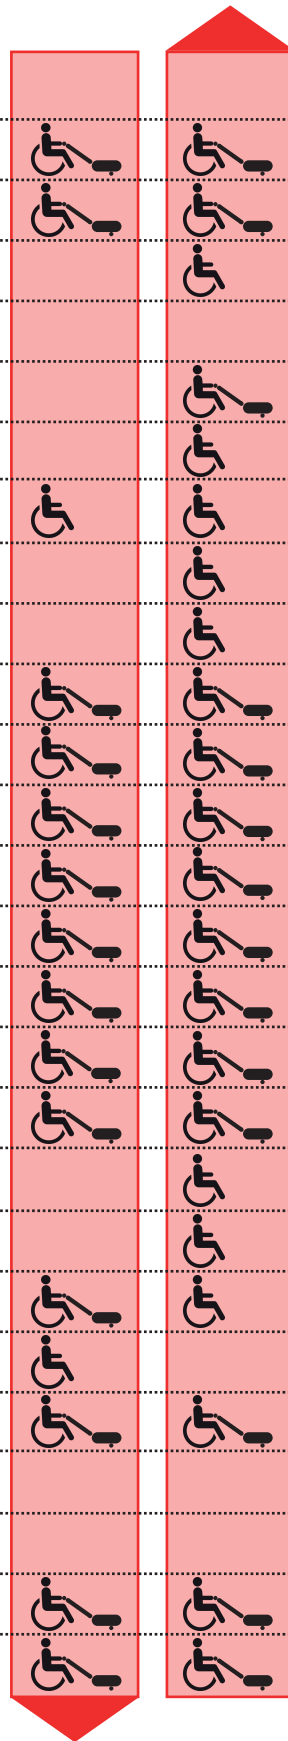

Löhre - Stadien Mauchamp - Stades

Löhre / Mauchamp

Battenberg

Orpundplatz / Place d'Orpond

Mühlestrasse / Rue du Moulin

Südstrasse / Rue du Midi

Blöschweg / Chemin Blösch

Piasio

Brühlplatz / Place du Breuil

Bärenhof

Kreuzplatz / Place de la Croix

Zukunftstrasse / Rue de l'Avenir

Biel Bahnhof / Bienne Gare

Guisanplatz / Place Guisan

Zentralplatz / Place Centrale

Brunnenplatz / Place de la Fontaine

Altstadt / Vieille Ville

Neumarkt / Marché-Neuf

Heilmannstrasse / Rue Heilmann

BBZ / CFP

Falkenstrasse / Rue du Faucon

Redernweg / Chemin Redern

Schlösslistrasse / Rue du Châtelet

Taubenloch

Bözingen / Boujean

Sägefildweg / Chemin de la Scierie

Dunant-Strasse / Rue Dunant

Stadien / Stades

Haltekante
rollstuhlgängig
Arrêt accessible au
fauteuil roulant

Haltekante
elektrollstuhlgängig
Arrêt accessible au fau-
teuil roulant électrique