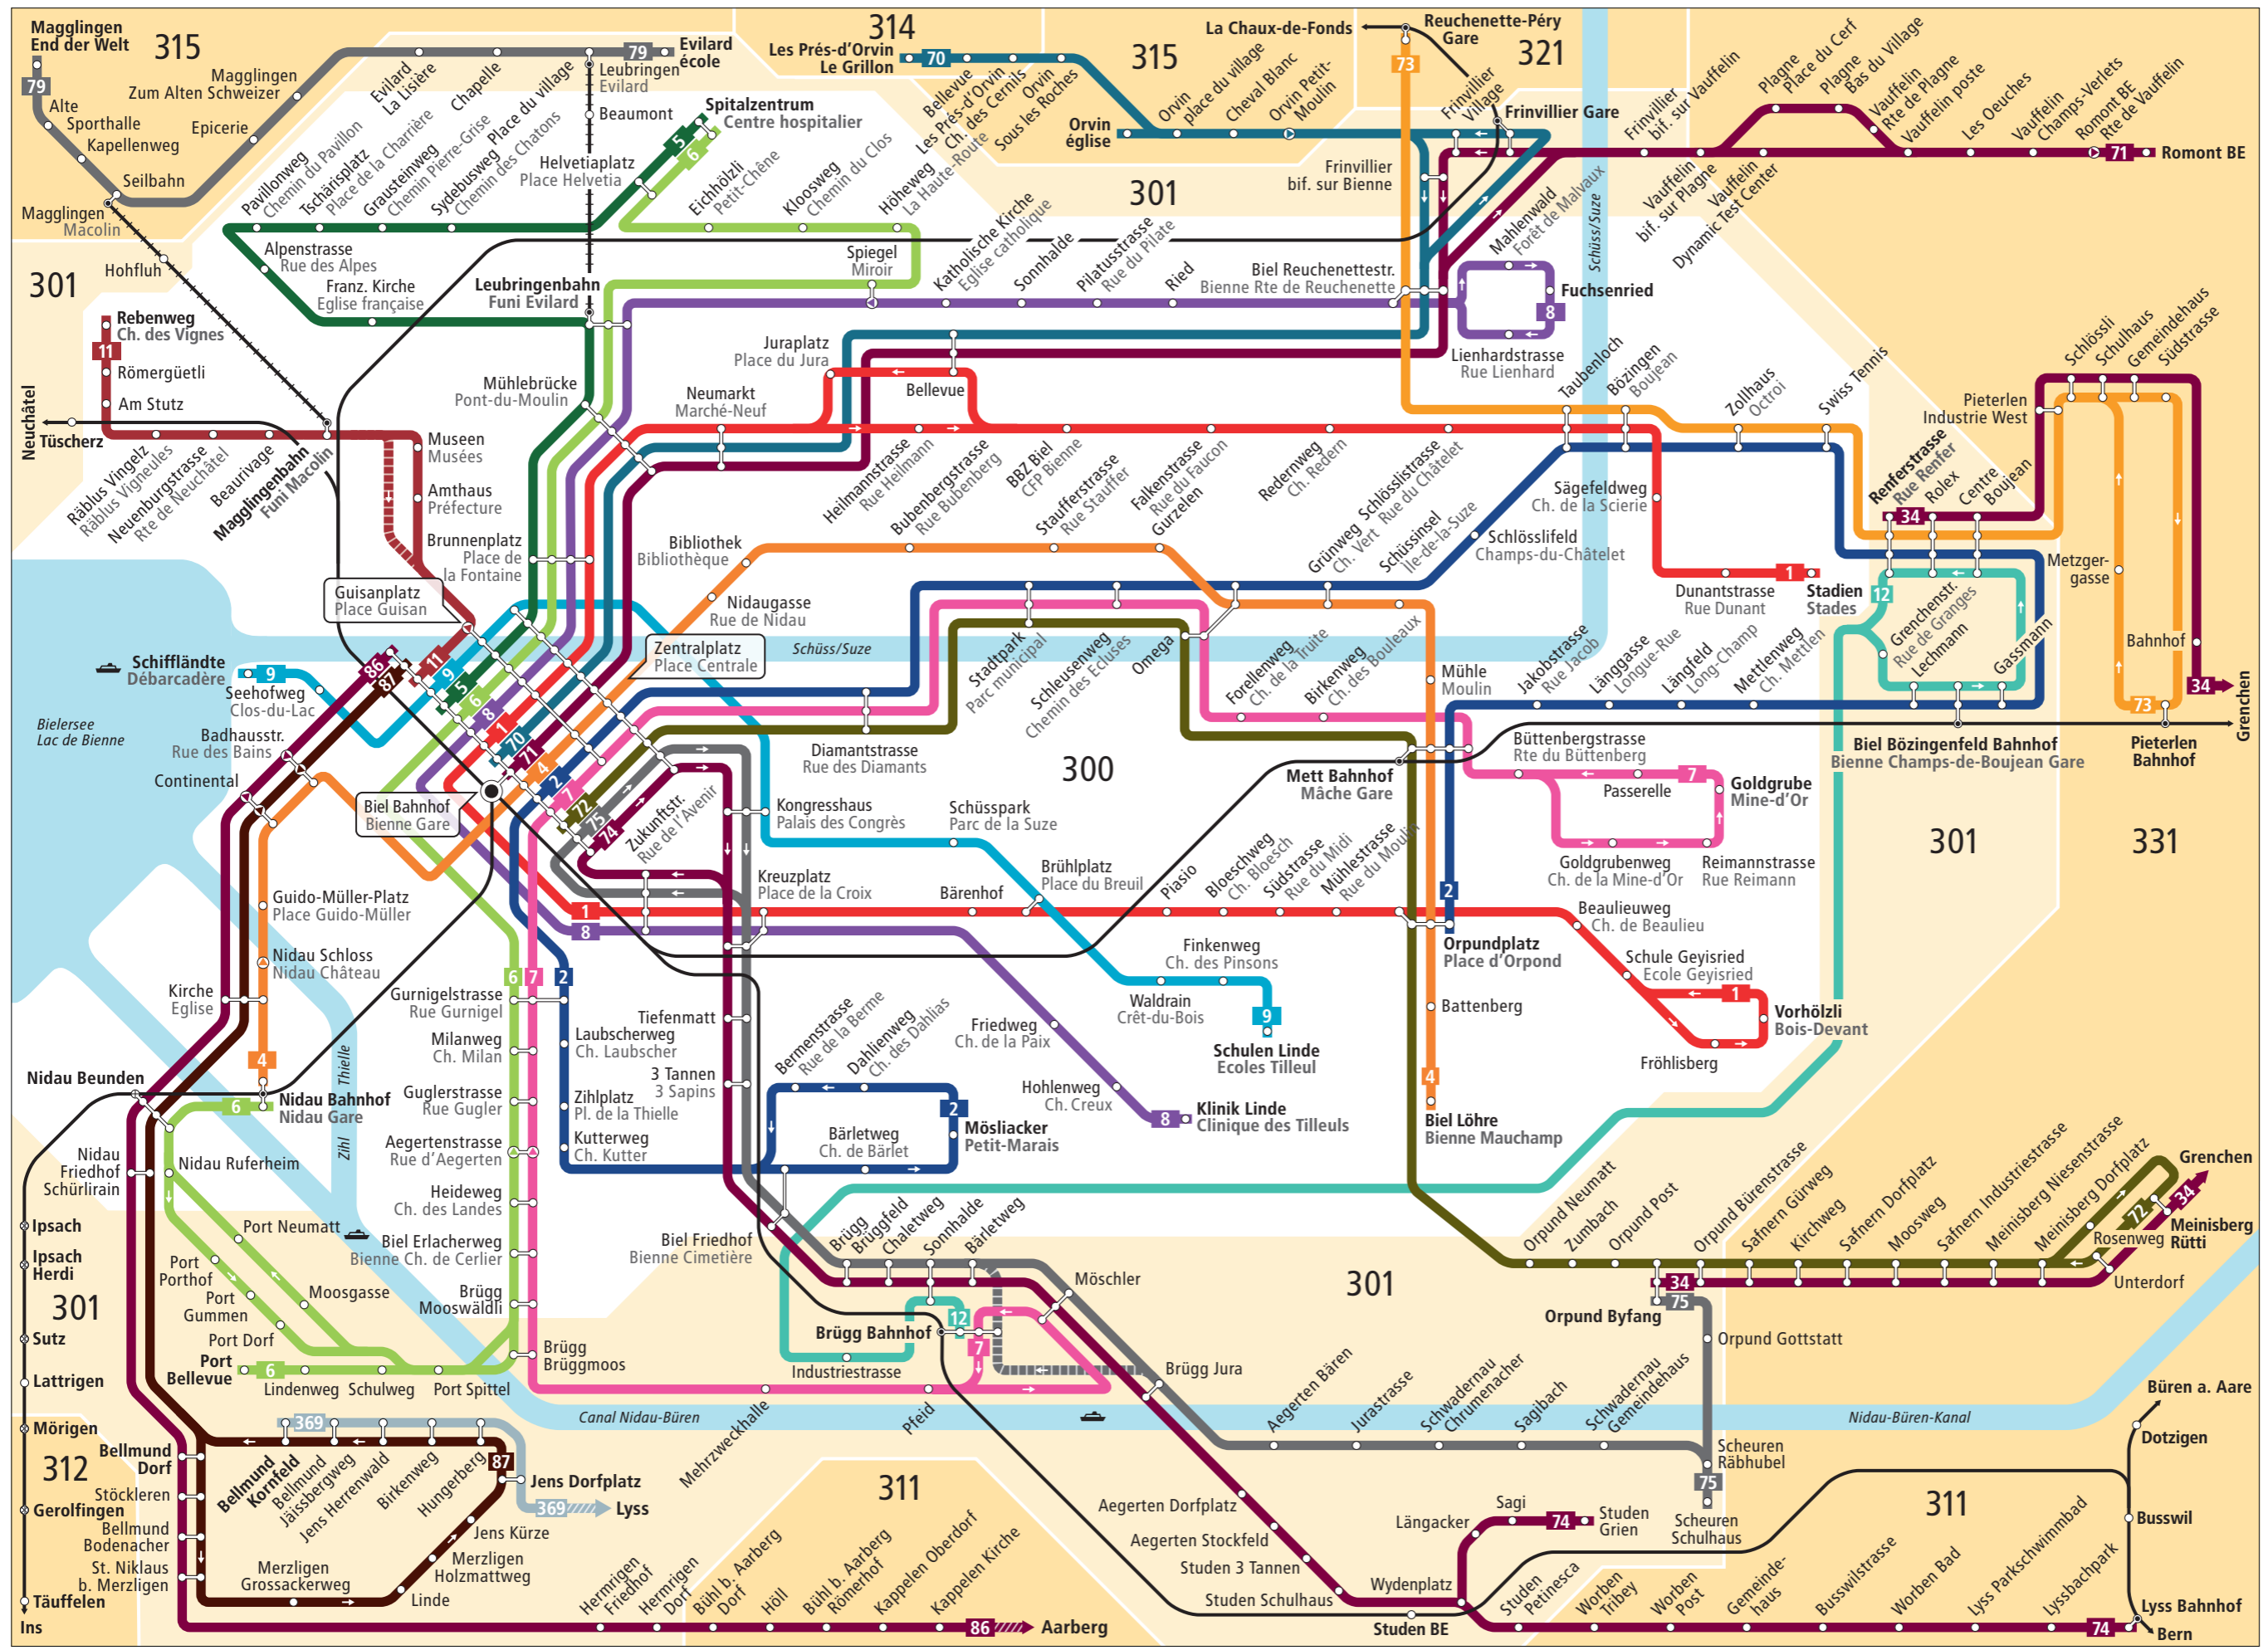

Linienetz Biel und Umgebung Plan du réseau Bienne et environs

Linien / Lignes

- 1 Vorhölzli-Stadion
Bois-Devant-Stades
- 2 Mösliacker-Orpundplatz
Petit-Marais-Place d'Orpond
- 4 Nidau-Löhre
Nidau-Mauchamp
- 5 Biel Bahnhof-Spitalzentrum
Bienne Gare-Centre hospitalier
- 6 Port/Nidau-Spitalzentrum
Port/Nidau-Centre hospitalier
- 7 Brügg-Goldgrube
Brügg-Mine d'Or
- 8 Klinik Linde-Fuchsenried
Clinique des Tilleuls-Fuchsenried
- 9 Schifflände-Schulen Linde
Débarcadère-Ecoles Tilleul
- 11 Biel Bahnhof-Rebenweg
Bienne Gare-Ch. des Vignes
- 12 Brügg Bahnhof-Bözingenfeld
Brügg Gare-Les Champs-de-Boujean
- 34 Biel Renferstrasse/Orpund-Grenchen
Bienne Rue Renfer/Orpund-Granges
- 70 Biel Bahnhof-Les Prés d'Orvin
Bienne Gare-Les Prés d'Orvin
- 71 Biel Bahnhof-Romont
Bienne Gare-Romont
- 72 Biel Bahnhof-Meinsberg
Bienne Gare-Meinsberg
- 73 Pieterlen-Reuchenette-Péry
- 74 Biel Bahnhof-Lyss
Bienne Gare-Lyss
- 75 Biel Bahnhof-Orpund
Bienne Gare-Orpund
- 79 Magglingen-Leubringen (gratis)
Macolin-Evilard (gratis)
- 86 Biel Bahnhof-Aarberg
Bienne Gare-Aarberg
- 87 Biel Bahnhof-Jens
Bienne Gare-Jens
- 369 Bellmund-Lyss

Zeichenerklärung / Légende

- 300 Tarifzone Zone tarifaire
- Bus fährt in angegebener Richtung
Bus circule dans la direction indiquée
- ↻ Bus hält nur in angegebener Richtung
Bus s'arrête seulement dans la direction indiquée
- - - 11 - - - Zeitweise verkehrende Buslinie
Ligne de bus avec horaire temporaire
- - - Seilbahn
Funiculaire
- - - Bahnstrecke
Chemin de fer
- Halt auf Verlangen
Arrêt sur demande

Kundeninfos / Infos clientèle

Verkehrsbetriebe Biel VB
 Transports publics bernois Tpb
 Tel. 032 344 63 63
 service@vb-tpb.ch
 www.vb-tpb.ch

Libero Infocenter
 Telefon 031 321 82 22
 Téléphone 031 321 82 21
 info@myLibero.ch
 www.myLibero.ch