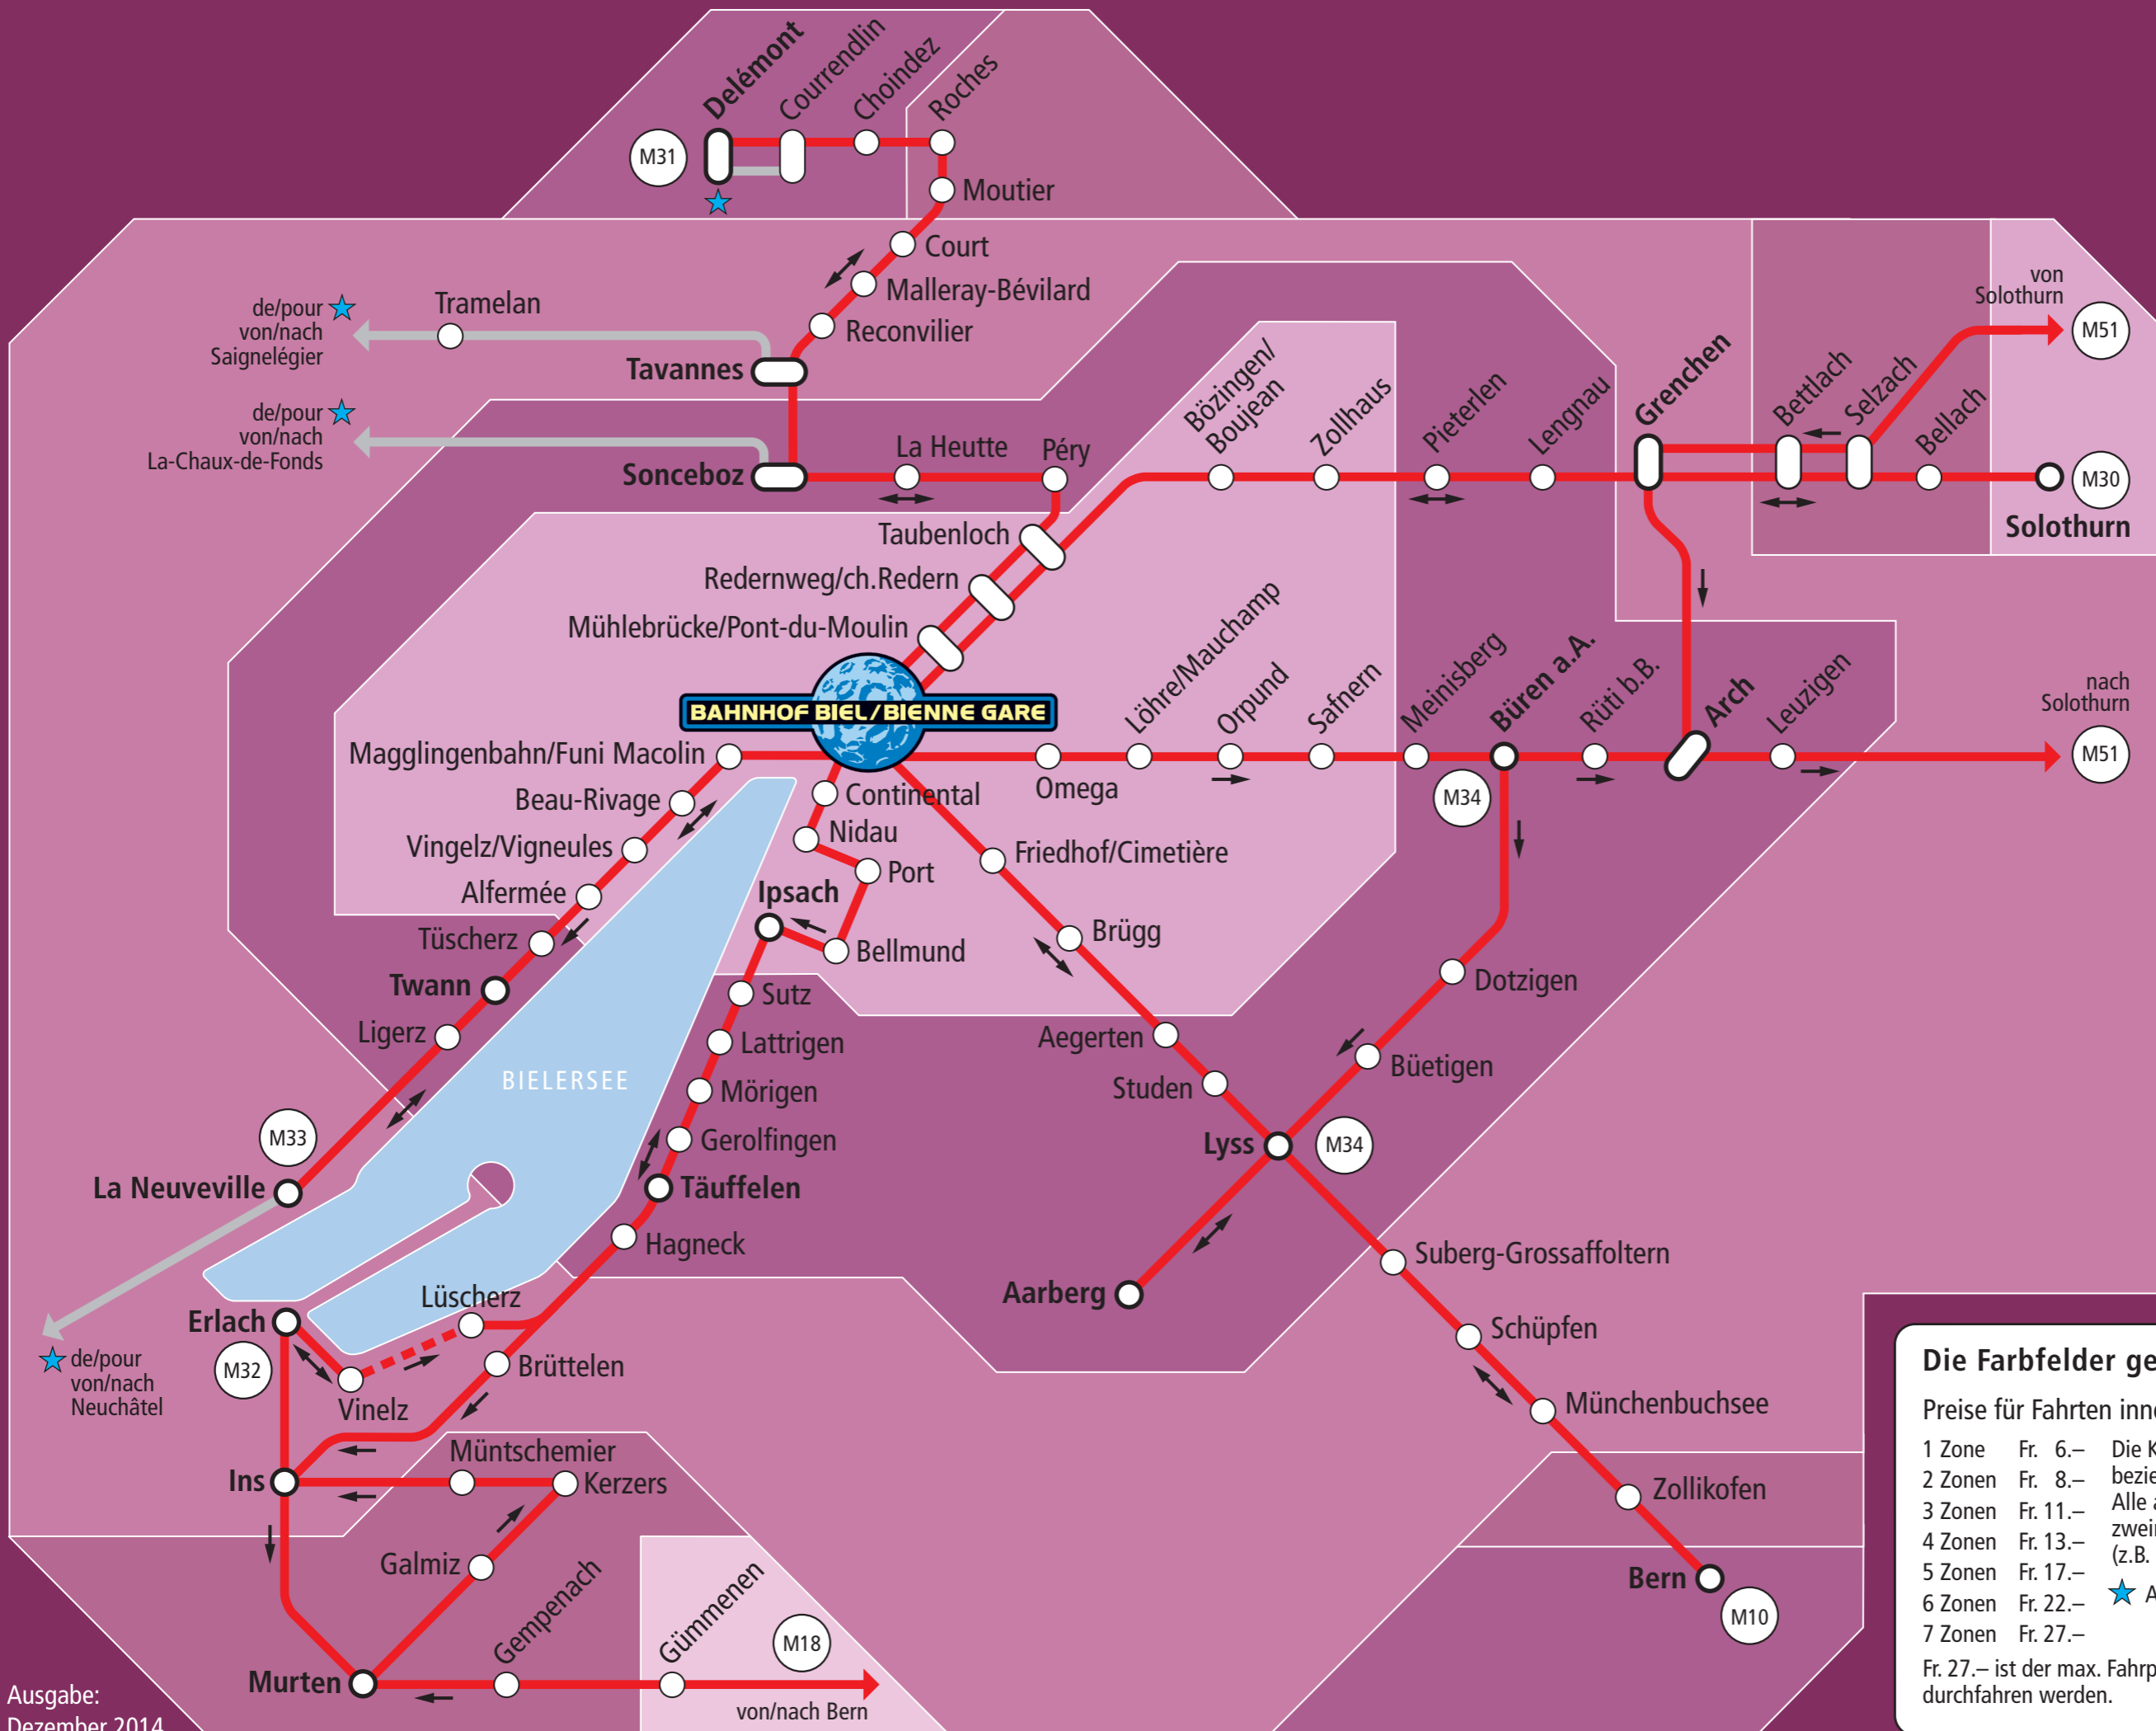

www.moonliner.ch
 moonliner@bernmobil.ch
 www.facebook.com/moonliner

Telefon/Téléphone
 031 321 88 12
 (Mo – Fr bis 17 Uhr)
 (Lu – Ve à 17 h)

Die Farbfelder gelten als Tarifzone

Preise für Fahrten innerhalb

1 Zone	Fr. 6.–	Die Kernzone Biel wird bei Umsteigebeziehungen nur 1x berechnet. Alle anderen Zonen werden bei zweimaliger Durchfahrt 2x berechnet (z.B. Lyss – Büren = 3 Zonen) ★ Angebot / Offre Noctambus
2 Zonen	Fr. 8.–	
3 Zonen	Fr. 11.–	
4 Zonen	Fr. 13.–	
5 Zonen	Fr. 17.–	
6 Zonen	Fr. 22.–	
7 Zonen	Fr. 27.–	

Fr. 27.– ist der max. Fahrpreis, auch wenn mehr als 7 Zonen durchfahren werden.