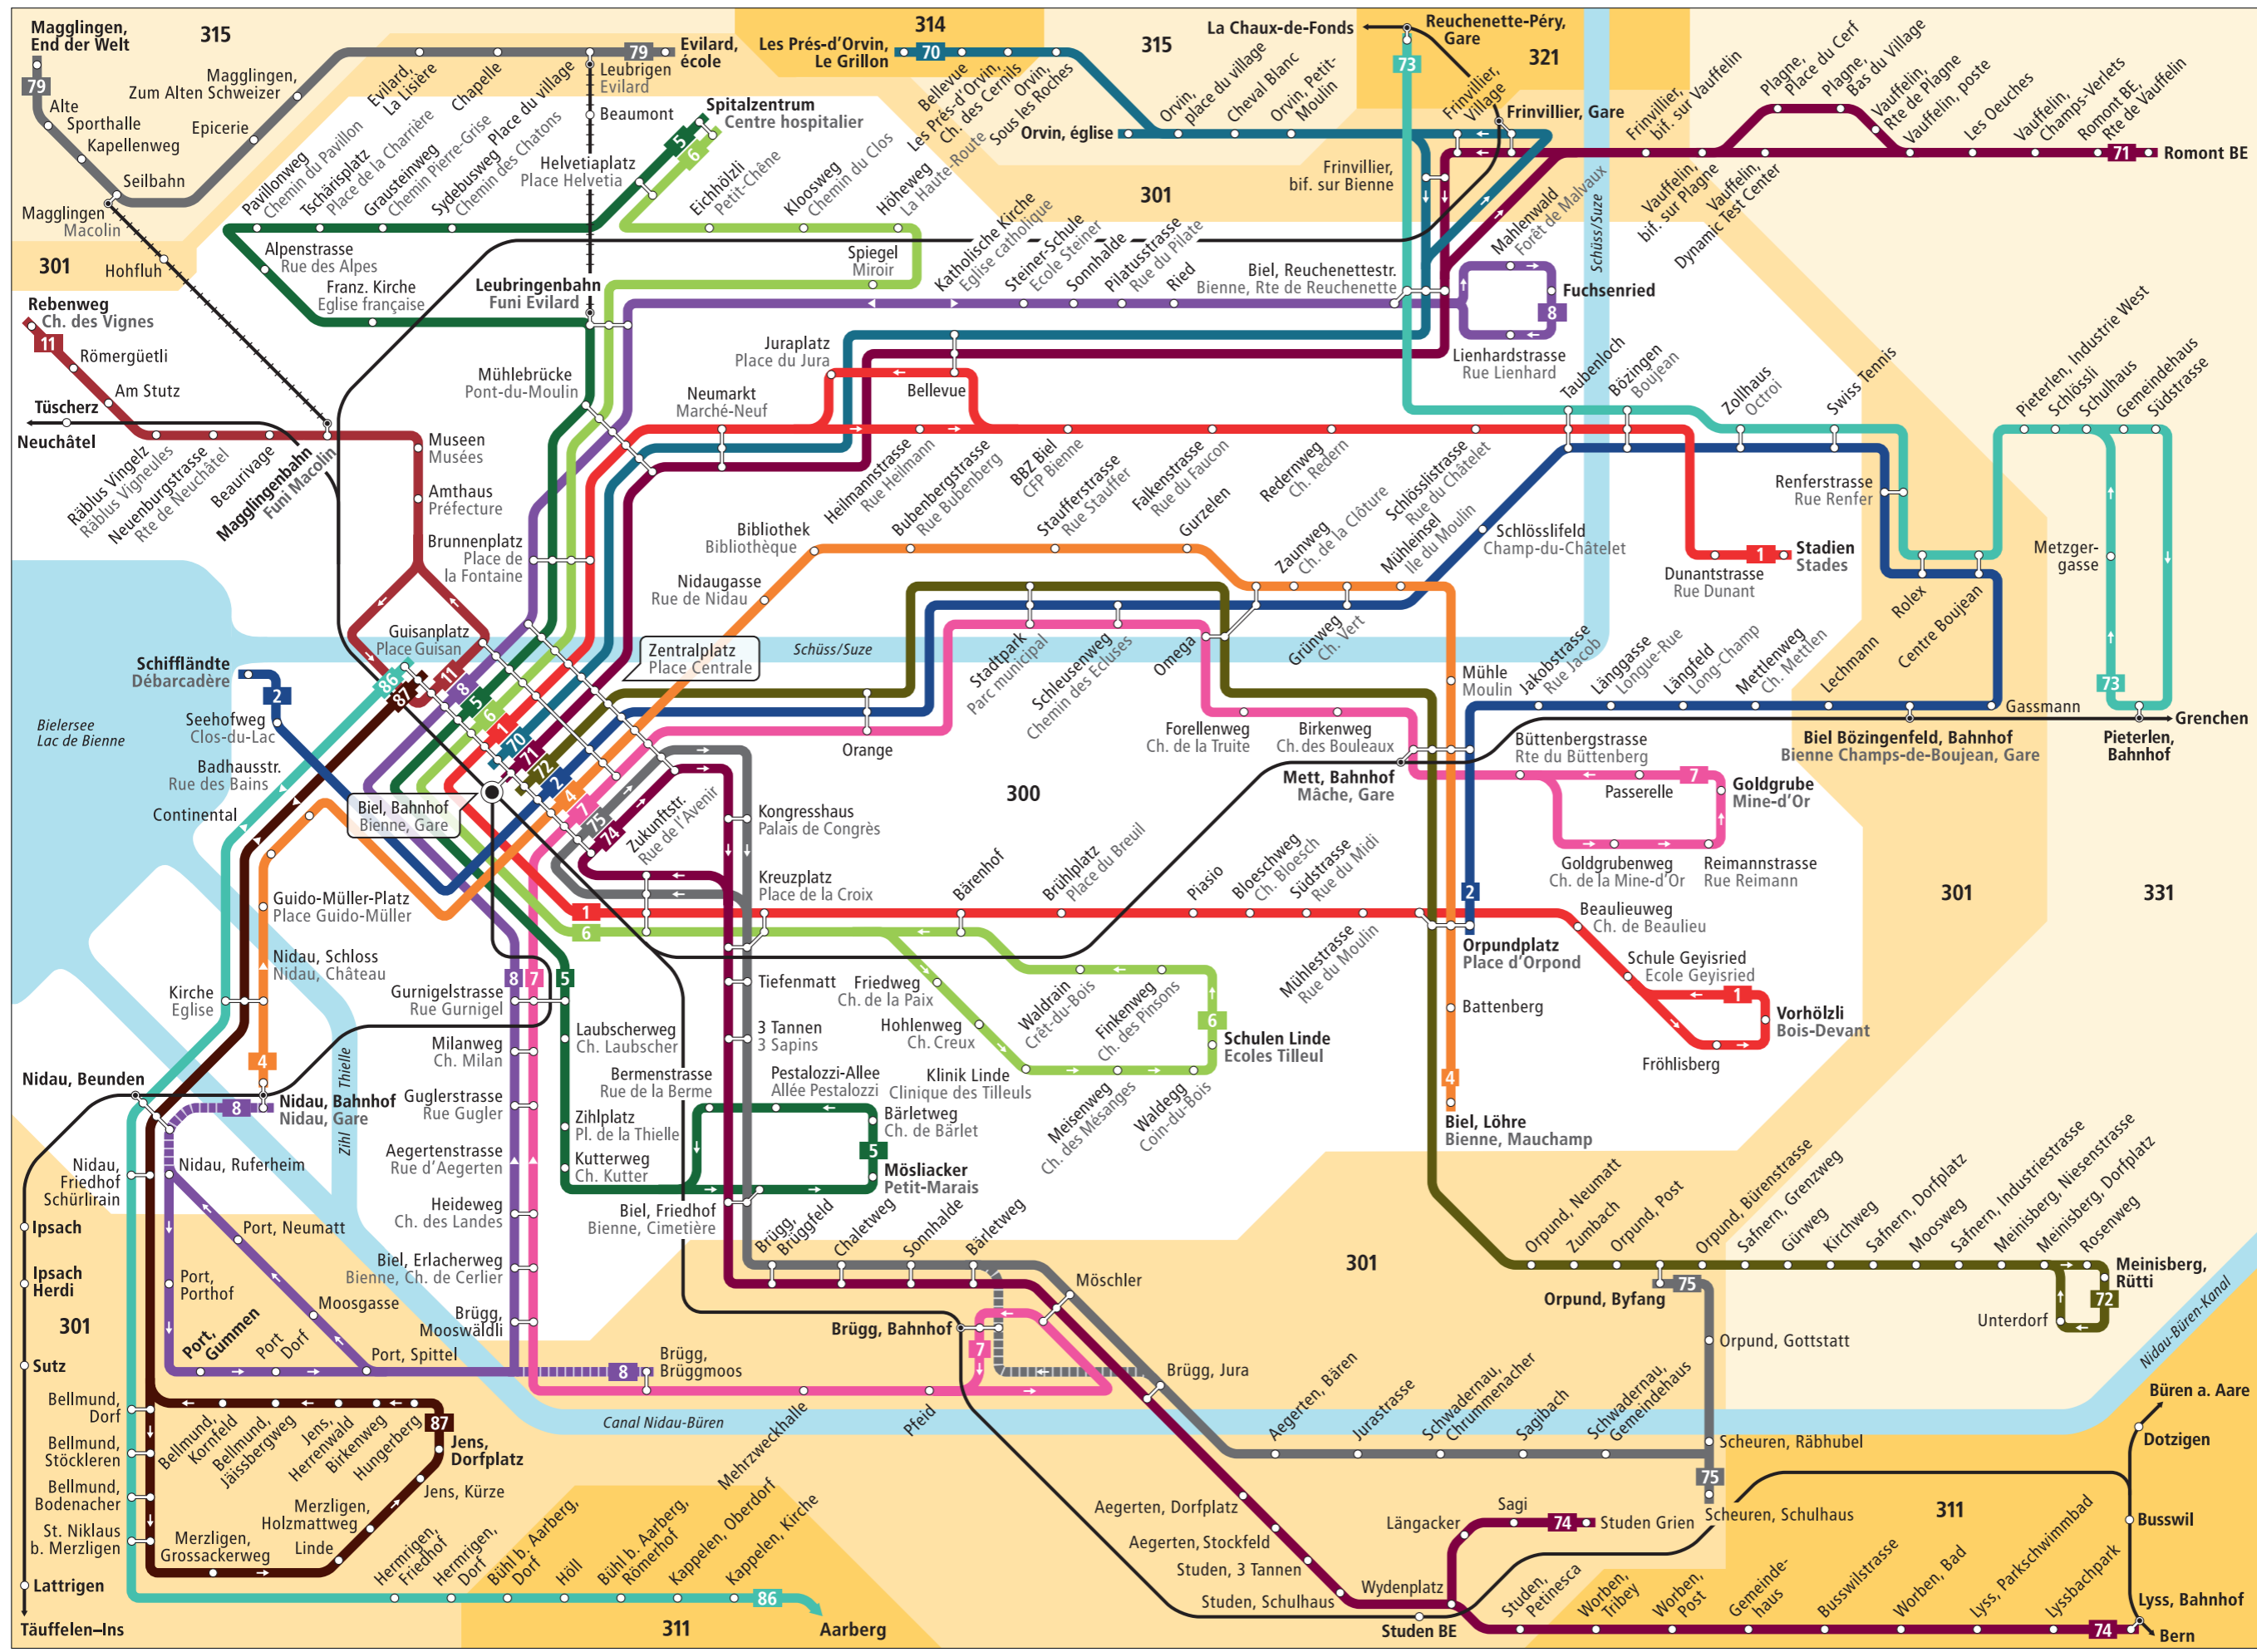

Linienetz Biel und Umgebung Plan du réseau Bienne et environs

Zeichenerklärung / Légende

- 300** Tarifzone Zone tarifaire
- Bus fährt in angegebener Richtung / Bus circule dans la direction indiquée
- Bus hält nur in angegebener Richtung / Bus s'arrête seulement dans la direction indiquée
- Zeitweise verkehrende Buslinie / Ligne de bus avec horaire temporaire
- Seilbahn / Funiculaire
- Bahnstrecke / Chemin de fer

Zoom Biel/Bienne

Kundeninformationen / Information clientèle

Verkehrsbetriebe Biel
 Transports publics bernois
 Bözingenstrasse 78
 Rue de Boujean 78
 Postfach 4025
 2500 Biel/Bienne 4
 Tél. 032 344 63 63