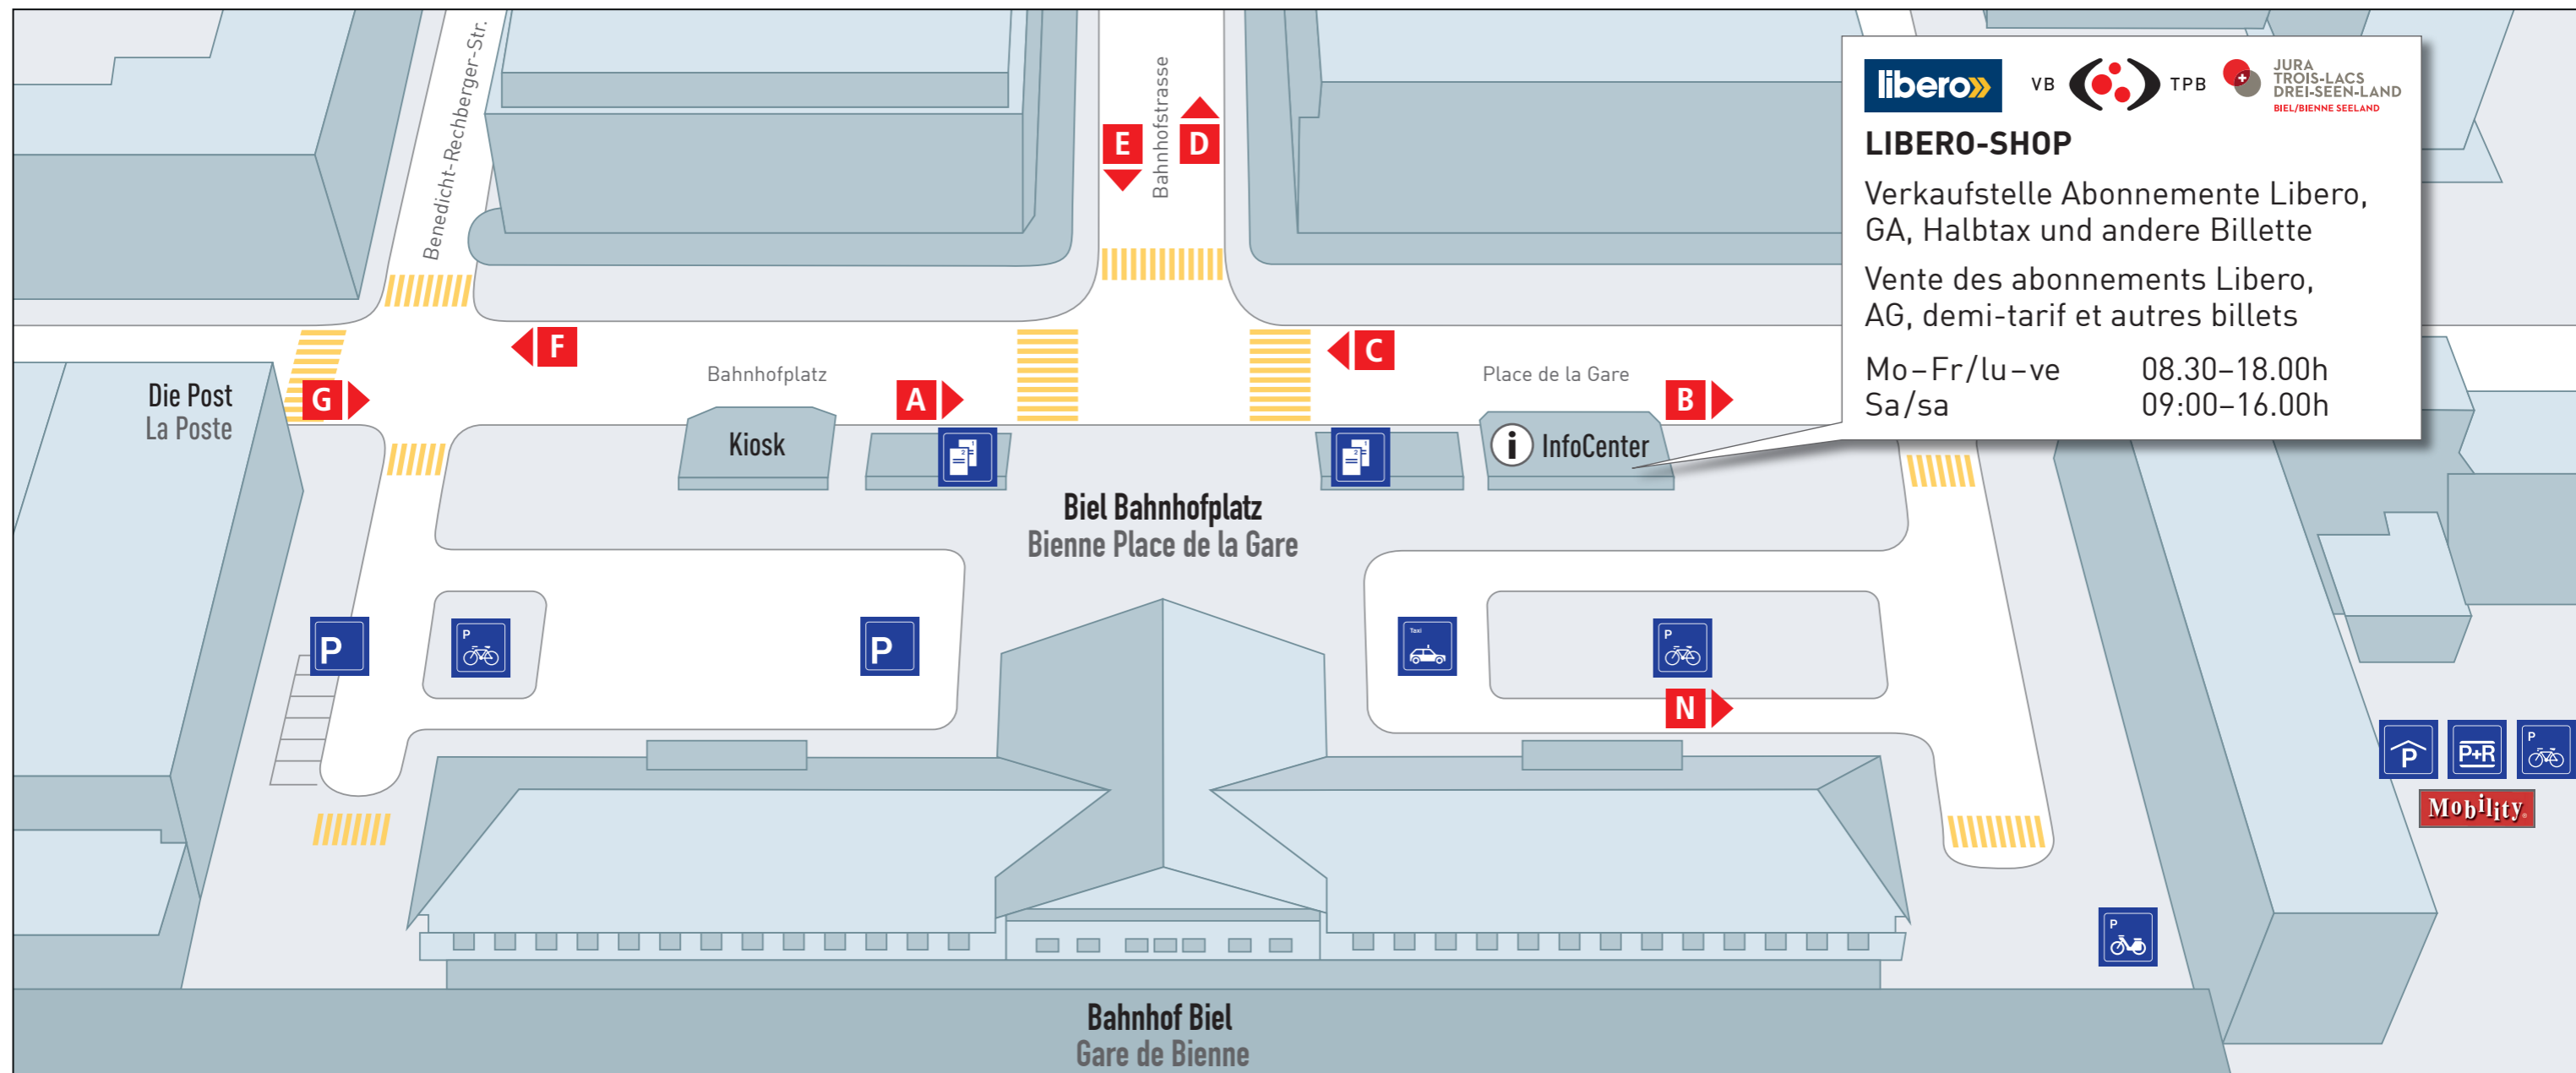

Buslinien Bahnhof Biel – PERRONS – lignes des bus Gare de Bienne

libero VB  TPB  JURA TROIS-LACS DREI-SEEN-LAND BIEL/Bienne SEELAND

LIBERO-SHOP
 Verkaufsstelle Abonnemente Libero, GA, Halbtax und andere Billette
 Vente des abonnements Libero, AG, demi-tarif et autres billets

Mo-Fr/lu-ve 08.30-18.00h
 Sa/sa 09:00-16.00h

A	B	C	D	E	F	G	N
<p>4 Löhre Mauchamp</p> <p>9 Schulen Linde Ecoles Tilleul</p> <p> Moonliner: M10 Bern</p>	<p>1 Vorhölzli Bois-Devant</p> <p>2 Mösliacker Petit-Marais</p> <p>6 Port/Nidau</p> <p>7 Brügg</p> <p>8 Klinik Linde Clinique des Tilleuls</p>	<p>1 Stadien Stades</p> <p>2 Orpundplatz Place d'Orpond</p> <p>5 Spitalzentrum Centre hospitalier</p> <p>6 Spitalzentrum Centre hospitalier</p> <p>7 Goldgrube Mine d'Or</p> <p>8 Fuchsenried</p> <p> Moonliner: M30 Solothurn M34 Büren a.A. - Lyss</p>	<p>11 Magglingenbahn / Rebenweg Funi Macolin / Ch. des Vignes</p> <p>72 Meinisberg</p> <p>74 Lyss</p> <p>75 Brügg - Scheuren - Orpund</p> <p> Moonliner: M31 Delémont</p>	<p>70 Orvin - Les Prés-d'Orvin</p> <p>71 Plagne - Vauffelin - Romont</p> <p> Moonliner: M32 Erlach M33 La Neuveville</p>	<p>4 Nidau</p> <p>9 Schiffländte Débarcadère</p>	<p>86 Aarberg</p> <p>87 Jens</p>	<p>Schulkurse Courses scolaires</p> <p>Extrafahrten Courses spéciales</p>