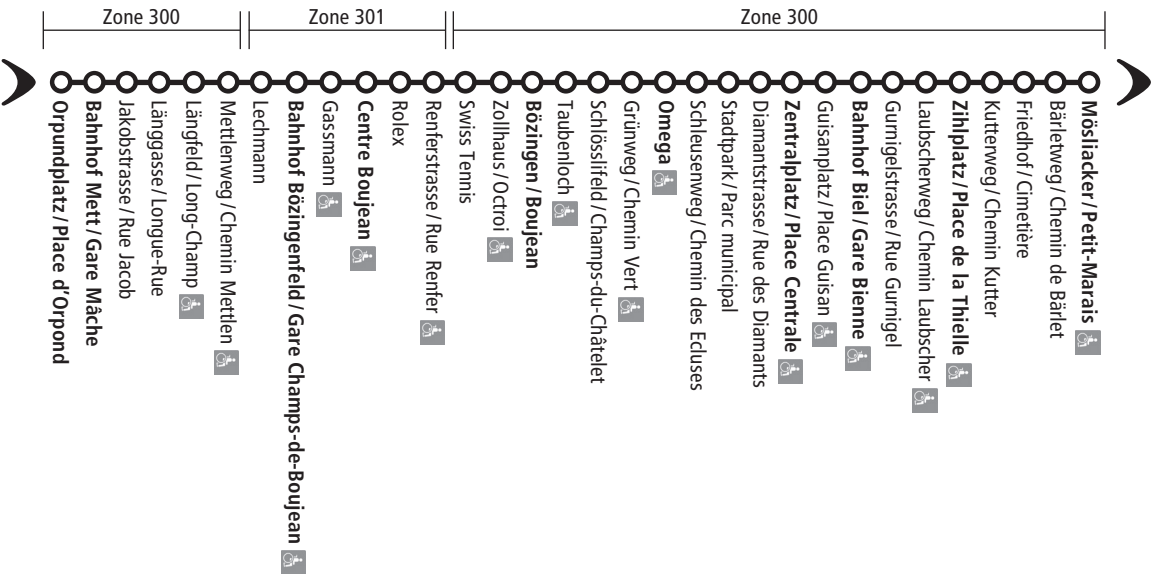

Elektro-Rollstuhlgängige Haltestellen / Arrêts adaptés aux chaises roulantes électriques