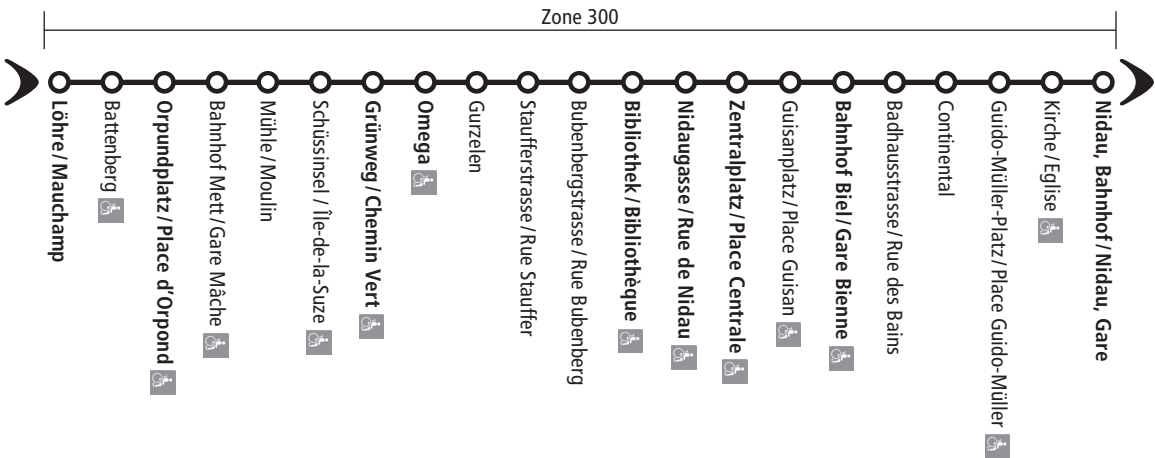

Elektro-Rollstuhlgängige Haltestellen / Arrêts adaptés aux chaises roulantes électriques