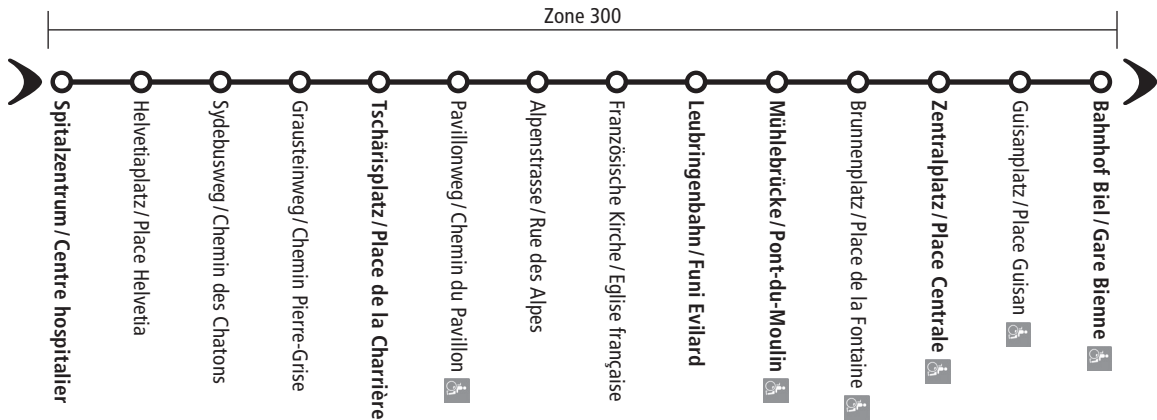

 Elektro-Rollstuhlgängige Haltestellen / Arrêts adaptés aux chaises roulantes électriques

 Elektro-Rollstuhlgängige Haltestellen / Arrêts adaptés aux chaises roulantes électriques