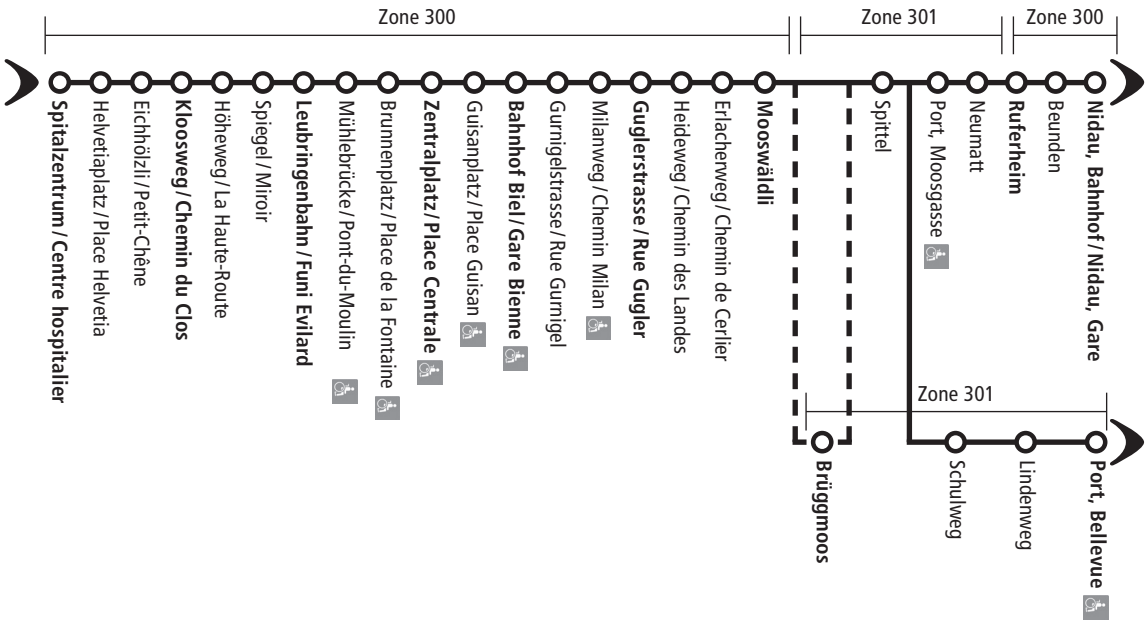

Elektro-Rollstuhlgängige Haltestellen / Arrêts adaptés aux chaises roulantes électriques