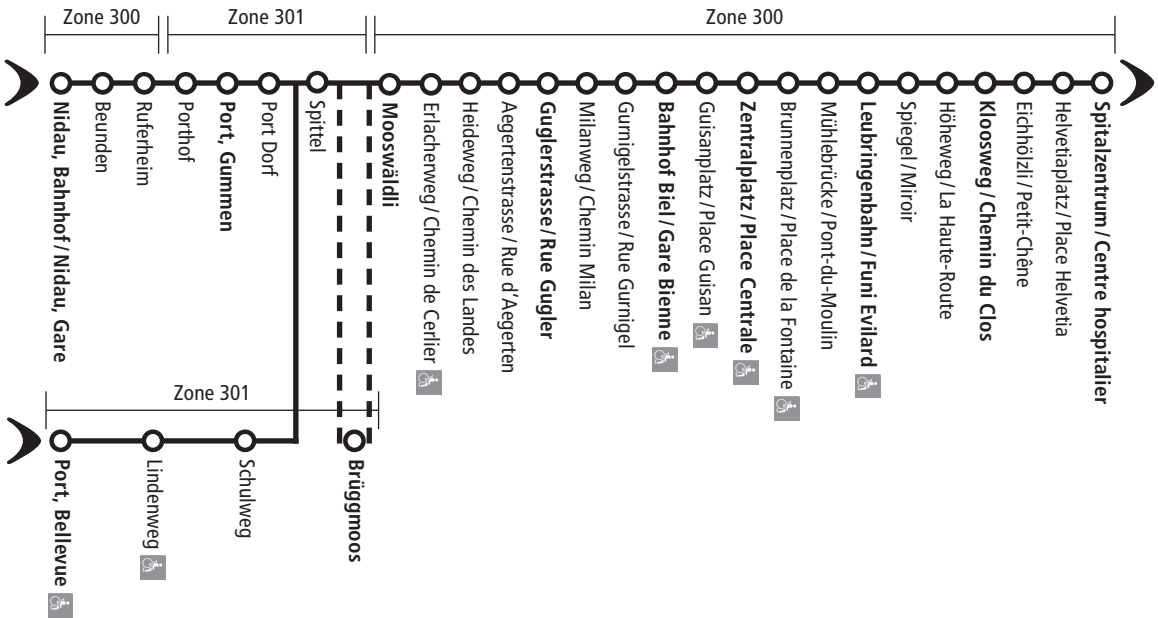

Port - Nidau - Bahnhof Biel / Gare Bienne - Spitalzentrum / Centre hospitalier

 Elektro-Rollstuhlgängige Haltestellen / Arrêts adaptés aux chaises roulantes électriques

Montag - Freitag/Lundi - Vendredi

Nidau, Bahnhof/Nidau, Gare	05:25	05:56	06:06	-	06:36	-	07:06	-			:36	-	:06	-	19:36	-
Port, Gummen	05:28	05:59	06:09	-	06:39	-	07:09	-			:40	-	:10	-	19:39	-
Port, Bellevue	-	-	-	06:26	-	06:56	-	07:26	-			:56	-	:26	-	19:56
Brüggmoos	-	-	06:14	-	06:44	-	07:14	-			:44	-	:14	-	19:44	-
Mooswäldli	05:30	06:01	06:15	06:30	06:45	07:00	07:15	07:30			:45	:00	:15	:30	19:45	19:59
Guglerstrasse/Rue Gugler	05:33	06:04	06:19	06:34	06:49	07:04	07:19	07:34			:49	:04	:19	:34	19:49	20:02
Biel, Bahnhof/Bienne, Gare	05:38	06:09	06:24	06:39	06:54	07:09	07:24	07:39			:54	:09	:24	:39	19:54	20:07
Zentralplatz/Place Centrale	05:40	06:11	06:26	06:41	06:56	07:11	07:26	07:41			:56	:11	:26	:41	19:56	20:09
Leubringenbahn/Funi Evilard	05:43	06:14	06:29	06:44	06:59	07:14	07:29	07:44			:59	:14	:29	:44	19:59	20:12
Kloosweg/Chemin du Clos	05:45	06:16	06:32	06:47	07:02	07:17	07:32	07:47			:02	:17	:32	:47	20:02	20:14
Spitalzentrum/Centre hospitalier	05:48	06:19	06:35	06:50	07:05	07:20	07:35	07:50			:05	:20	:35	:50	20:05	20:17