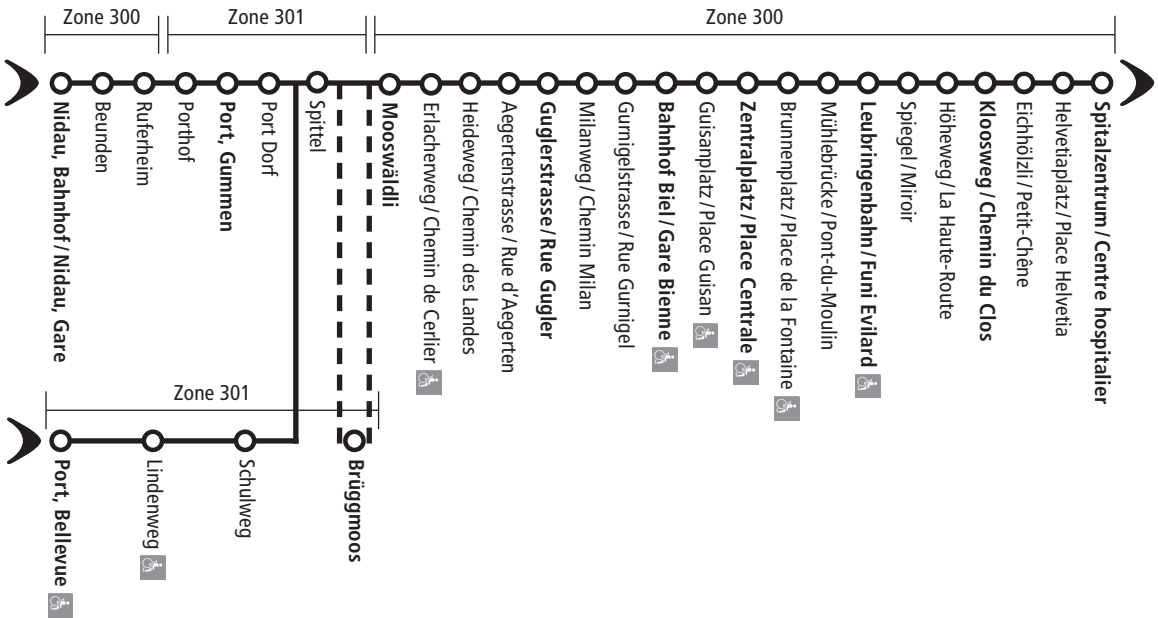

Port - Nidau - Bahnhof Biel / Gare Bienne - Spitalzentrum / Centre hospitalier

 Elektro-Rollstuhlgängige Haltestellen / Arrêts adaptés aux chaises roulantes électriques

 Elektro-Rollstuhlgängige Haltestellen / Arrêts adaptés aux chaises roulantes électriques