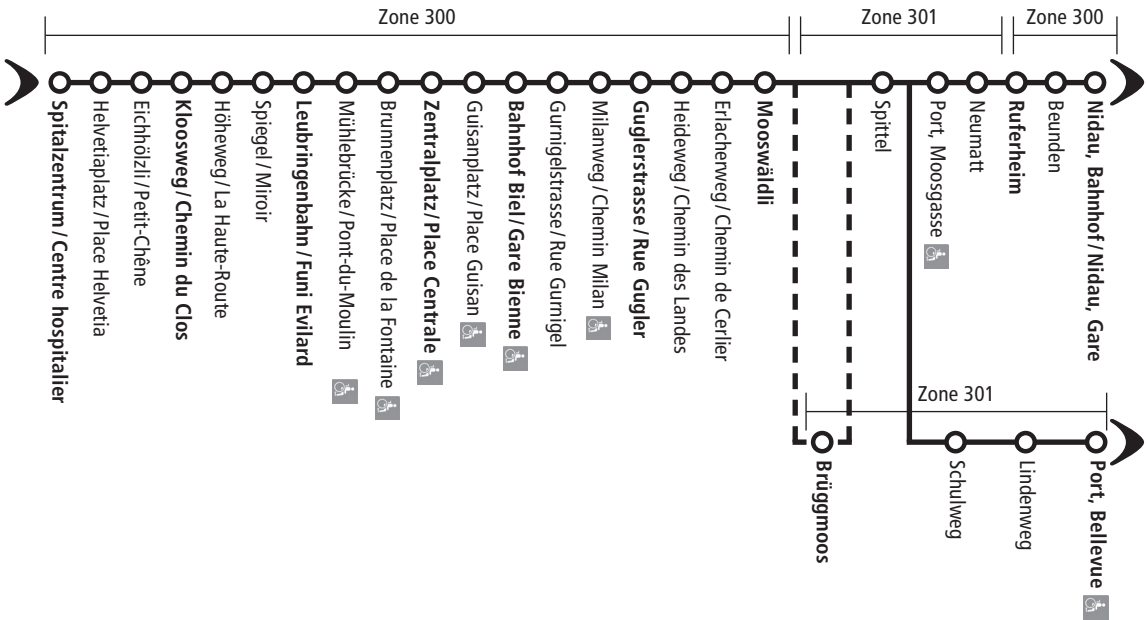

Port - Nidau - Bahnhof Biel / Gare Bienne - Spitalzentrum / Centre hospitalier

 Elektro-Rollstuhlgängige Haltestellen / Arrêts adaptés aux chaises roulantes électriques

 Elektro-Rollstuhlgängige Haltestellen / Arrêts adaptés aux chaises roulantes électriques