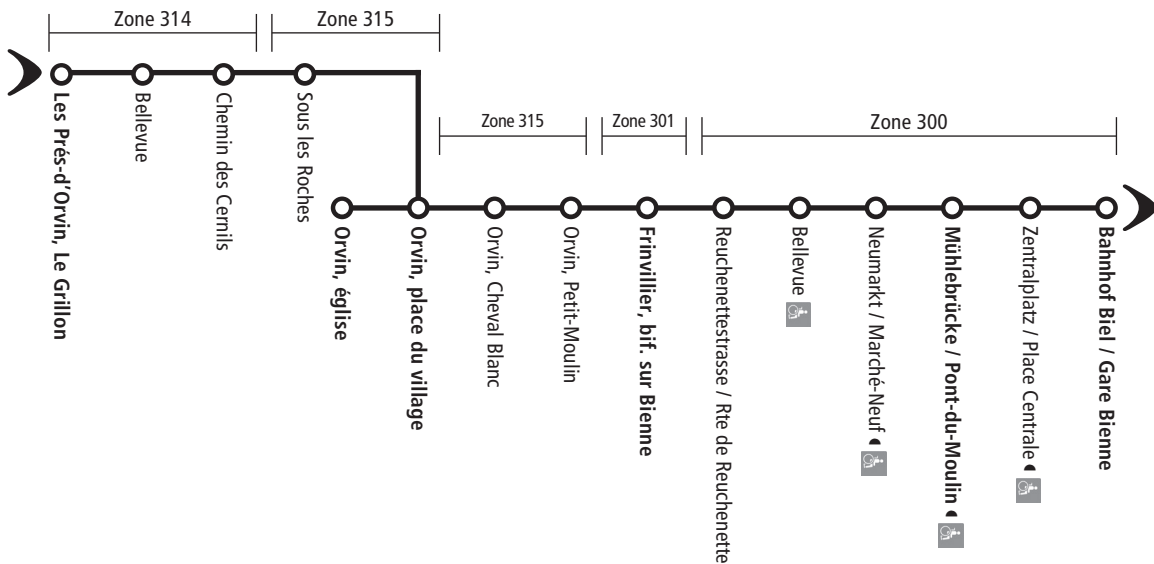

 Elektro-Rollstuhlgängige Haltestellen / Arrêts adaptés aux chaises roulantes électriques

Montag - Freitag ohne allg. Feiertage / Lundi - Vendredi, sauf fêtes générales

Bahnhof Biel / Gare Bienne	06:00	06:38	07:20	08:00	08:50	09:50	10:50	12:00	12:50	13:50	14:50	15:50	16:50	17:50	18:50	19:50	23:20
Mühlebrücke / Pont-du-Moulin	06:03	06:41	07:23	08:03	08:53	09:53	10:53	12:03	12:53	13:53	14:53	15:53	16:53	17:53	18:53	19:53	23:23
Frinvillier, gare	06:11	06:49	07:31	08:11	09:01	10:01	11:01	12:11	13:01	14:01	15:01	16:01	17:01	18:01	19:01	20:01	23:31
Orvin, place du village	06:16	06:54	07:36	08:16	09:06	10:06	11:06	12:16	13:06	14:06	15:06	16:06	17:06	18:06	19:06	20:06	23:36
Orvin, Église	06:18	06:56	07:38	08:18	-	10:08	-	12:18	-	14:08	15:08	-	-	18:08	19:08	20:08	-
Les Prés-d'Orvin, Le Grillon	-	-	-	-	09:16	-	11:16	-	13:16	-	-	16:16	17:16	-	-	-	-

Samstag und Sonntag und allg. Feiertage / Samedi et Dimanche et fêtes générales

Bahnhof Biel / Gare Bienne	07:20	08:50	09:50	10:50	11:50	12:50	13:50	14:50	15:50	16:50	17:50	18:50	19:50	23:20
Mühlebrücke / Pont-du-Moulin	07:23	08:53	09:53	10:53	11:53	12:53	13:53	14:53	15:53	16:53	17:53	18:53	19:53	23:23
Frinvillier, gare	07:31	09:01	10:01	11:01	12:01	13:01	14:01	15:01	16:01	17:01	18:01	19:01	20:01	23:31
Orvin, place du village	07:36	09:06	10:06	11:06	12:06	13:06	14:06	15:06	16:06	17:06	18:06	19:06	20:06	23:36
Orvin, Église	-	-	10:08	-	12:08	-	14:08	15:08	-	-	18:08	19:08	20:08	-
Les Prés-d'Orvin, Le Grillon	-	09:16	-	11:16	-	13:16	-	-	16:16	17:16	-	-	-	-

▲ verkehrt nur Freitag und am 31. Juli 2019/circule que le vendredi et le 31 juillet 2019

△ verkehrt nur Samstag/circule que le samedi

◀ Halt nur zum Ausstiegen / Arrêt seulement pour laisser descendre

 Elektro-Rollstuhlgängige Haltestellen / Arrêts adaptés aux chaises roulantes électriques