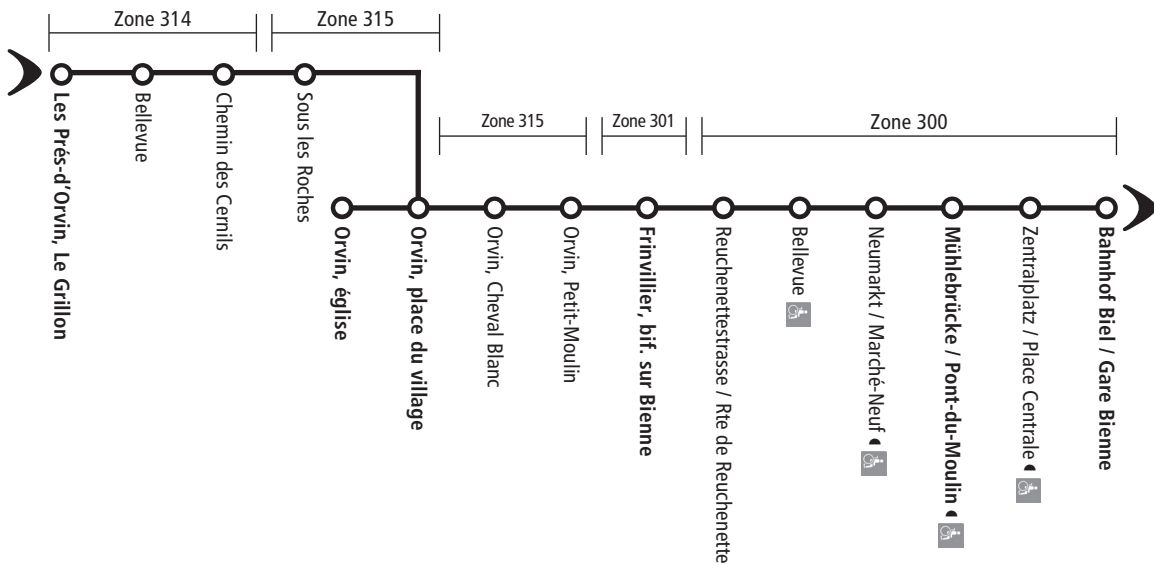


 Elektro-Rollstuhlgängige Haltestellen / Arrêts adaptés aux chaises roulantes électriques

◀ Halt nur zum Ausstiegen / Arrêt seulement pour laisser descendre

 Elektro-Rollstuhlgängige Haltestellen / Arrêts adaptés aux chaises roulantes électriques