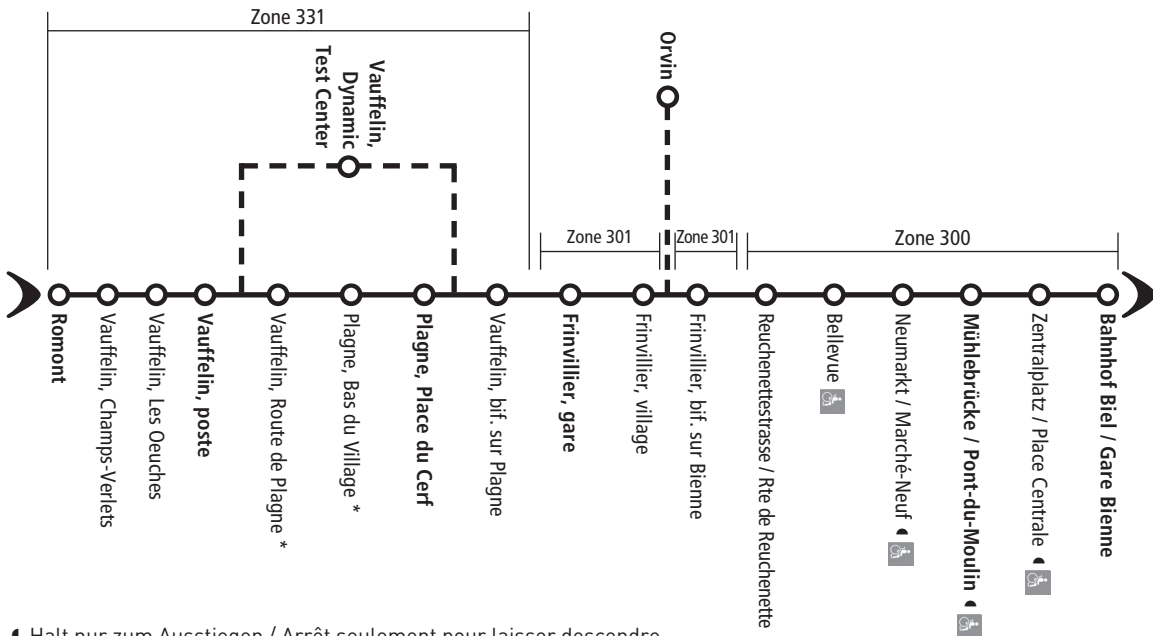

 Elektro-Rollstuhlgängige Haltestellen / Arrêts adaptés aux chaises roulantes électriques

\* Die Haltestellen «Plagne, Bas du Village» und «Vauffelin, Route de Plagne» werden bei vereisten Strassen nicht bedient.  
Les arrêts «Plagne, Bas du Village» et «Vauffelin, Route de Plagne» ne sont pas desservis si les rues sont couvertes de glace.

◀ Halt nur zum Ausstiegen / Arrêt seulement pour laisser descendre

Elektro-Rollstuhlgängige Haltestellen / Arrêts adaptés aux chaises roulantes électriques

\* Die Haltestellen «Plagne, Bas du Village» und «Vauffelin, Route de Plagne» werden bei vereisten Strassen nicht bedient.  
Les arrêts «Plagne, Bas du Village» et «Vauffelin, Route de Plagne» ne sont pas desservis si les rues sont couvertes de glace.