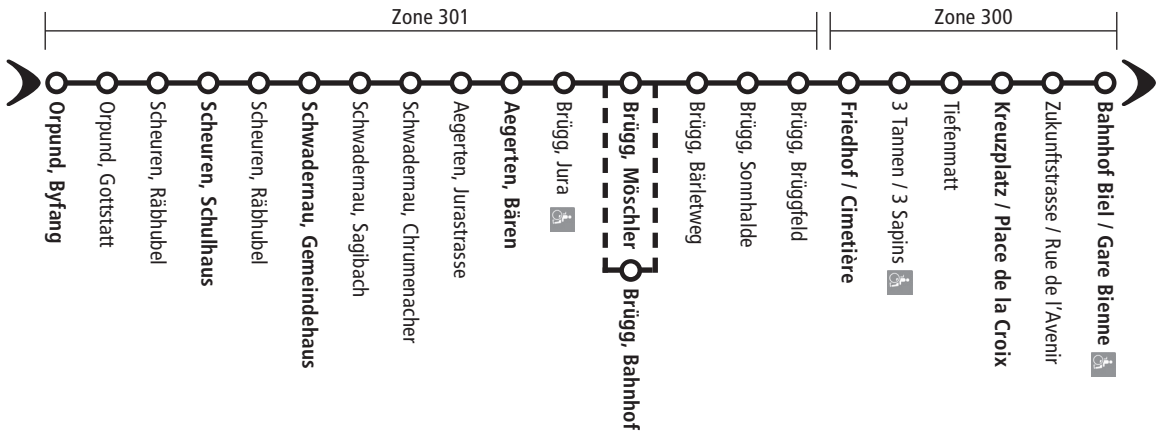

 Elektro-Rollstuhlgängige Haltestellen / Arrêts adaptés aux chaises roulantes électriques

Elektro-Rollstuhlgängige Haltestellen / Arrêts adaptés aux chaises roulantes électriques