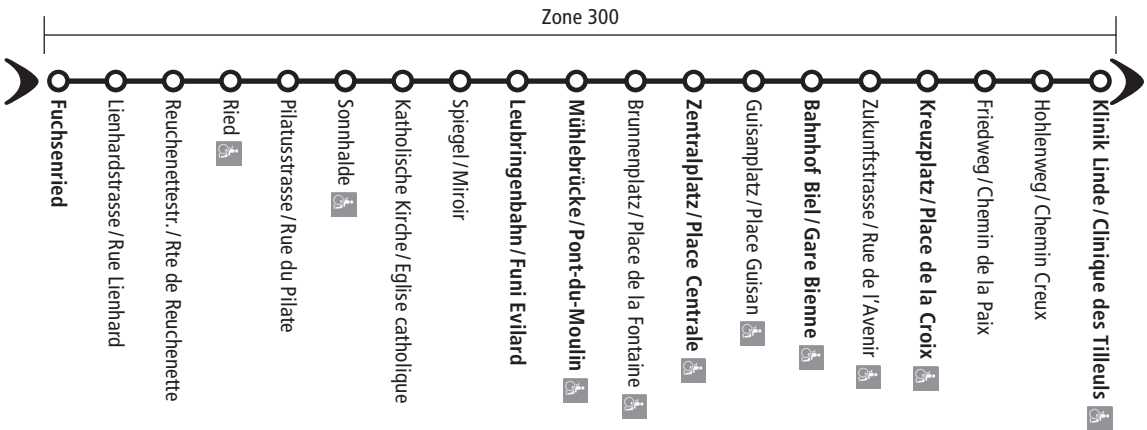

Elektro-Rollstuhlgängige Haltestellen / Arrêts adaptés aux chaises roulantes électriques