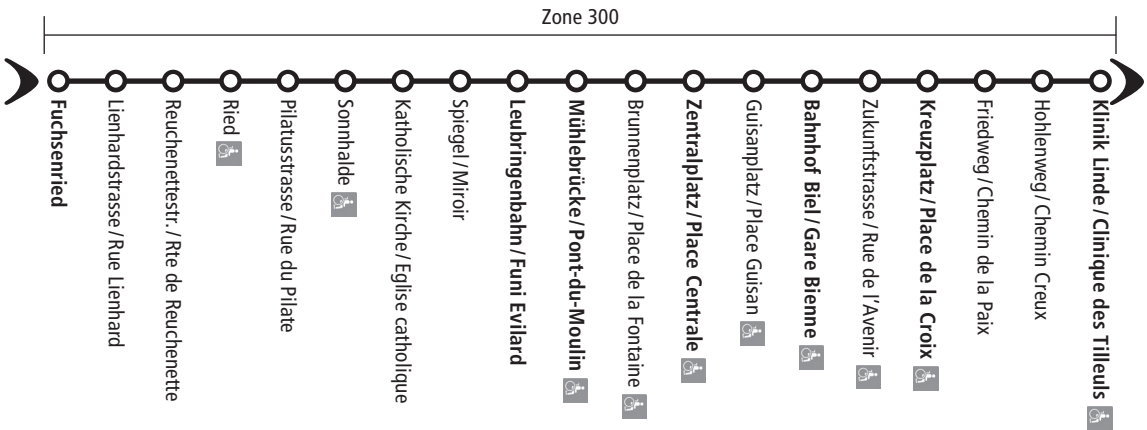

Elektro-Rollstuhlgängige Haltestellen / Arrêts adaptés aux chaises roulantes électriques

 Elektro-Rollstuhlgängige Haltestellen / Arrêts adaptés aux chaises roulantes électriques