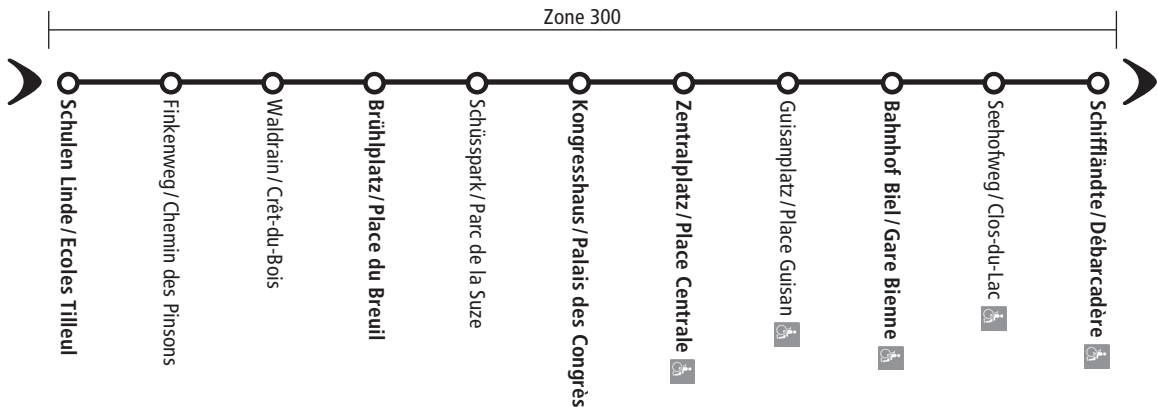

Elektro-Rollstuhlgängige Haltestellen / Arrêts adaptés aux chaises roulantes électriques