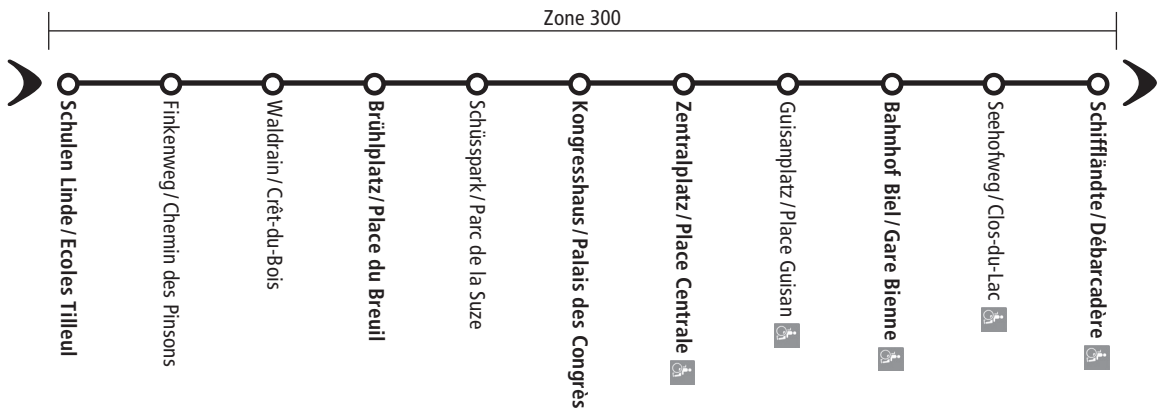

 Elektro-Rollstuhlgängige Haltestellen / Arrêts adaptés aux chaises roulantes électriques

 Elektro-Rollstuhlgängige Haltestellen / Arrêts adaptés aux chaises roulantes électriques