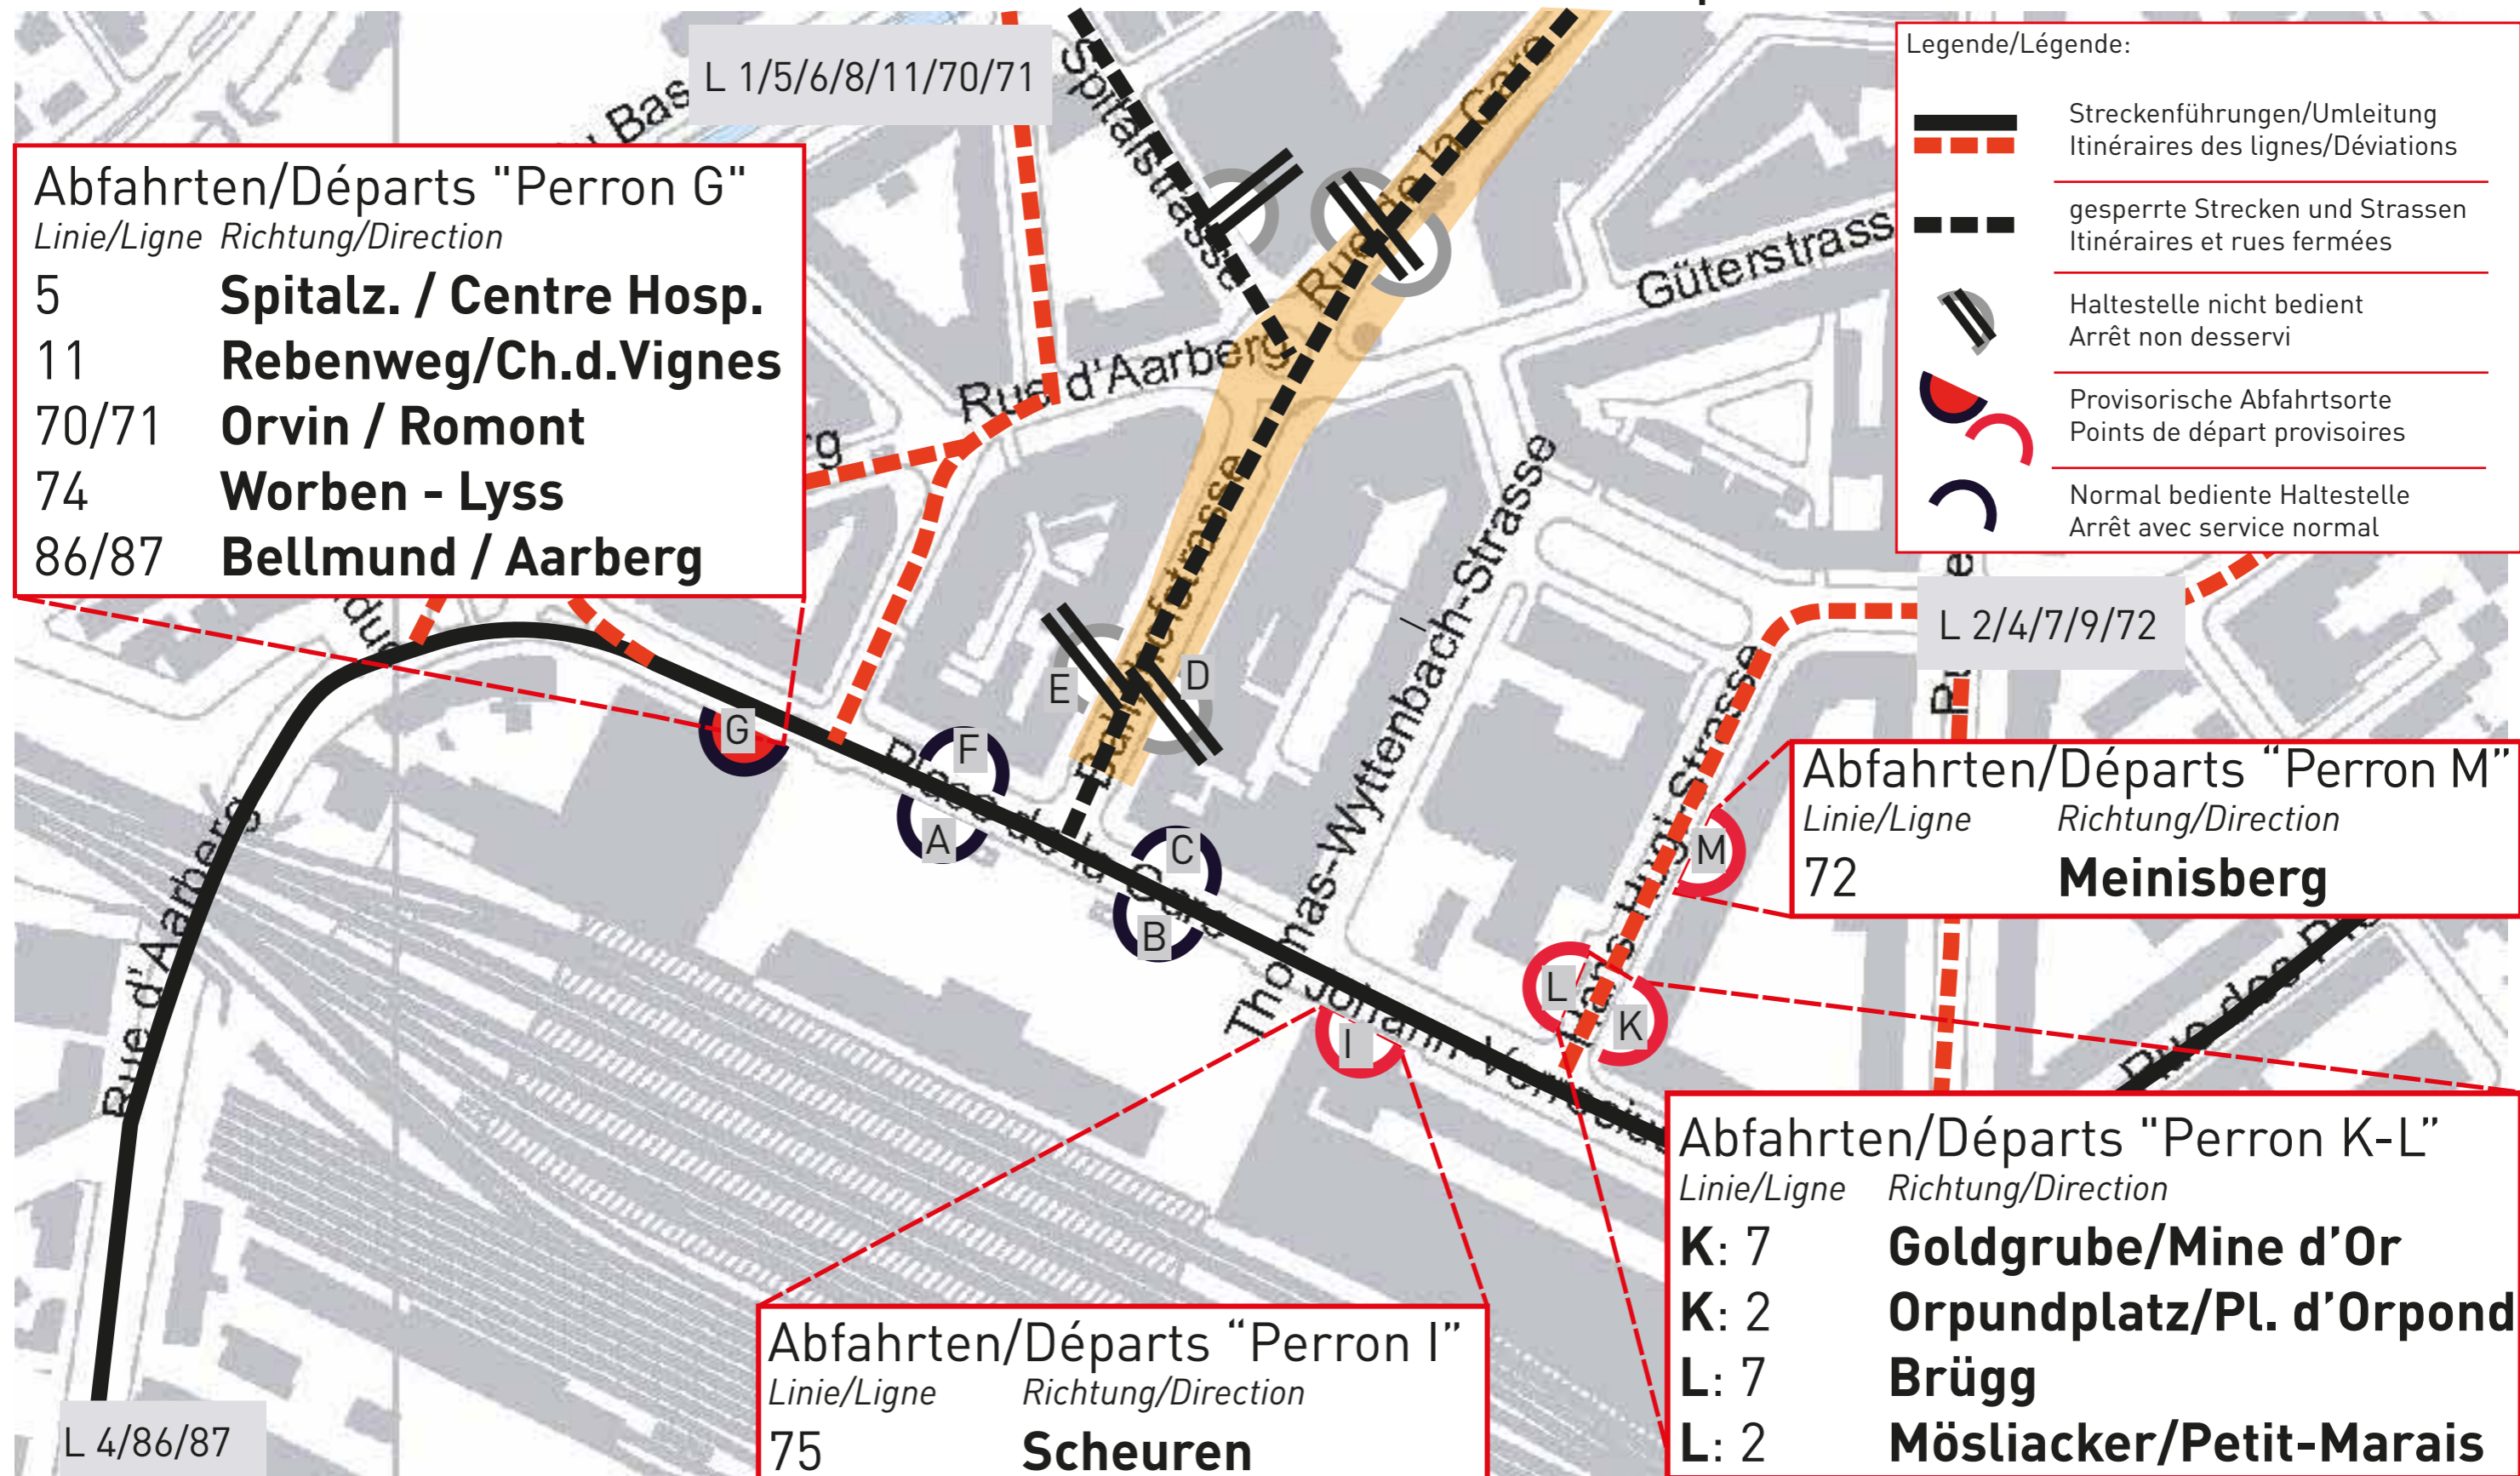

# Frauenstreik / Grève des femmes

Veränderte Haltestellen am Bahnhof / Arrêts déplacés à la Gare

Gültig von Freitag, 14. Juni von 10:00 bis 19:30  
Valable dès le vendredi 14 juin de 10h00 jusqu'à 19h30